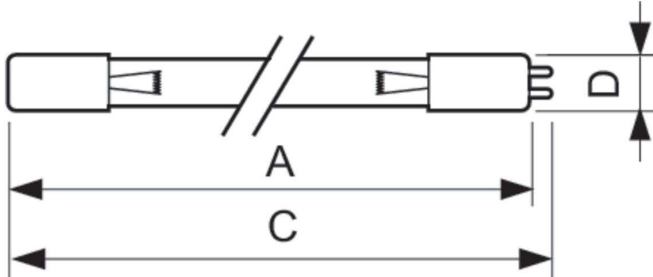

Datos del producto

Información general	
Tapa-base	4PINSSINGLEENDED [4 Pins Single Ended]
Vida útil (nominal)	9,000 hora(s)
Información técnica sobre la luz	
Devaluación en la vida útil	20 %
Operación y aspectos eléctricos	
Consumo de energía	23 W
Corriente de la lámpara (nominal)	0.35 A
Voltaje (nominal)	82 V

Mecánica y carcasa	
Peso neto (pieza)	57.000 g
Aprobación y aplicación	
Contenido de mercurio (Hg) (nominal)	4.4 mg
Marca CE	Si
Ultravioleta	
Radiación de UV-C a 100 h	8.4 W
Información del producto	
Nombre del producto del pedido	TUV 25W - 4P SE UNP/32
Nombre del producto completo	TUV 25W - 4P SE UNP/32
Full EOC	871150026440499

Plano de dimensiones

Product	D (max)	C (max)	A (max)
TUV 25W - 4P SE UNP/32	19.3 mm	556.6 mm	548.9 mm

Datos fotométricos

Spectral Power Distribution Colour - TUV 25W - 4P SE UNP/32