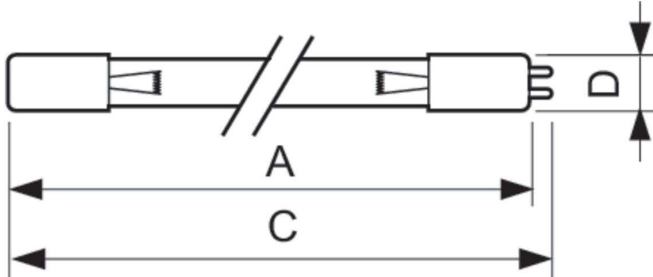

Datos del producto

Información general	
Tapa-base	4PINSSINGLEENDED [4 Pins Single Ended]
Vida útil (nominal)	9,000 hora(s)

Información técnica sobre la luz	
Devaluación en la vida útil	20 %

Operación y aspectos eléctricos	
Consumo de energía	75 W
Corriente de la lámpara (nominal)	0.8 A
Voltaje (nominal)	97 V

Mecánica y carcasa	
Peso neto (pieza)	87.000 g

Aprobación y aplicación	
Contenido de mercurio (Hg) (nominal)	5.5 mg
Marca CE	Sí

Ultravioleta	
Radiación de UV-C a 100 h	24.4 W

Información del producto	
Nombre del producto del pedido	TUV 36T5 HO 4P SE UNP/32
Nombre del producto completo	TUV 36T5 HO 4P SE UNP/32
Full EOC	871150086970899

Plano de dimensiones

Product	D (max)	C (max)	A (max)
TUV 36T5 HO 4P SE UNP/32	19.3 mm	853 mm	845.4 mm

Datos fotométricos

Spectral Power Distribution Colour - TUV 36T5 HO 4P SE UNP/32