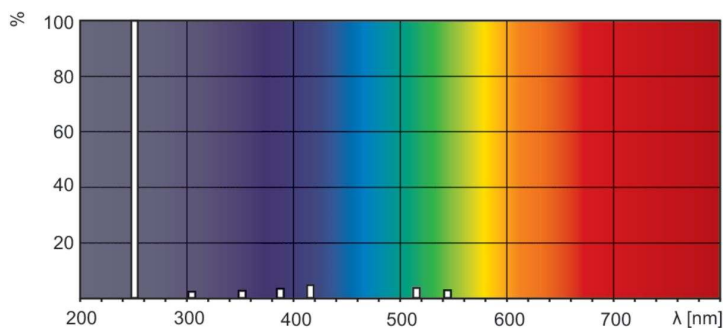

Produktdata

Generell informasjon	
Sokkelbase	4PINSSINGLEENDED [4 Pins Single Ended]
Brukstid (nom.)	9 000 time(r)
Teknisk belysning	
Foringelse ved brukslevetid	15 %
Drift og elektronikk	
Effektforbruk	15 W
lyskildestrøm (nom.)	0,4 A
Spenning (nom.)	43 V
Mekanikk og innfatning	
Nettvekt (stykk)	36,000 g
Godkjenning og bruksområde	
Lavt kvikksølv (Hg)-innhold (nom.)	4,4 mg
CE-merke	Ja

UV	
UV-C-stråling ved 100 timer	4,4 W
Produktdata	
Produktnavn for bestilling	TUV 16W 4P SE UNP/32
Fullstendig produktnavn	TUV 16W 4P SE UNP/32
Full EOC	871150064385899
Lokal kodebeskrivelse	3861671
Bestillingskode	927971404099
Materialenr. (12NC)	927971404099
Lokal bestillingskode	3861671
Antall – per pakke	1
EAN/UPC – produkt/boks	8711500643858
SAP-teller – pakker per utvendige	32
EAN/UPC – boks	8711500643865

TUV TL Mini

Målskisse

Product	D (max)	C (max)	A (max)
TUV 16W 4P SE UNP/32	19 mm	328 mm	320,3 mm

Fotometriske data

Spectral Power Distribution Colour - TUV 16W 4P SE UNP/32