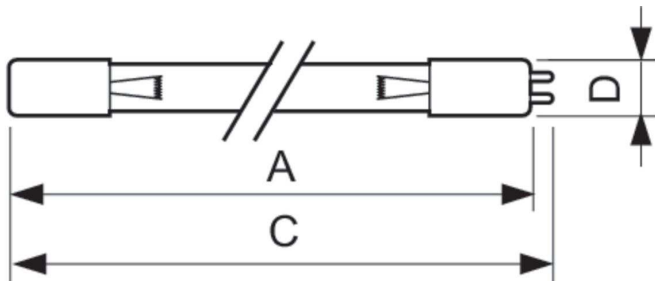

TUV TL Mini

TUV 16W 4P SE UNP/32

Lysrør i T5 eller T16 beregnet for desinfisering

Warnings and safety

- Det er svært lite sannsynlig at en lampe som går i stykker, vil påvirke helsen din. Hvis en lampe går i stykker, lufter du rommet i 30 minutter og fjerner delene, helst med hansker. Legg dem i en egen plastpose, og lever dem til et mottak for resirkulering. Ikke bruk støvsuger.

Produktdata

Generell informasjon	
Sokkelbase	4PINSSINGLEENDED [4 Pins Single Ended]
Brukstid (nom.)	9 000 time(r)
Teknisk belysning	
Foringelse ved brukslevetid	15 %
Drift og elektronikk	
Effektforbruk	15 W
lyskildestrøm (nom.)	0,4 A
Spenning (nom.)	43 V
Mekanikk og innfatning	
Nettvekt (stykk)	36,000 g
Godkjenning og bruksområde	
Lavt kvikksølv (Hg)-innhold (nom.)	4,4 mg
CE-merke	Ja

UV	
UV-C-stråling ved 100 timer	4,4 W
Produktdata	
Produktnavn for bestilling	TUV 16W 4P SE UNP/32
Fullstendig produktnavn	TUV 16W 4P SE UNP/32
Full EOC	871150064385899
Lokal kodebeskrivelse	3861671
Bestillingskode	927971404099
Materialenr. (12NC)	927971404099
Lokal bestillingskode	3861671
Antall – per pakke	1
EAN/UPC – produkt/boks	8711500643858
SAP-teller – pakker per utvendige	32
EAN/UPC – boks	8711500643865

TUV TL Mini

Målskisse

Product	D (max)	C (max)	A (max)
TUV 16W 4P SE UNP/32	19 mm	328 mm	320,3 mm

Fotometriske data

Spectral Power Distribution Colour - TUV 16W 4P SE UNP/32