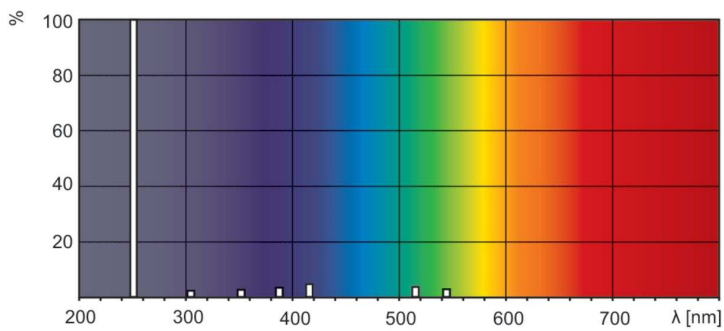

Plano de dimensiones

Product	D (max)	C (max)	A (max)
TUV 36T5 HE 4P SE UNP/32	19.3 mm	853 mm	845.4 mm

Datos fotométricos

Spectral Power Distribution Colour - TUV 36T5 HE 4P SE UNP/32