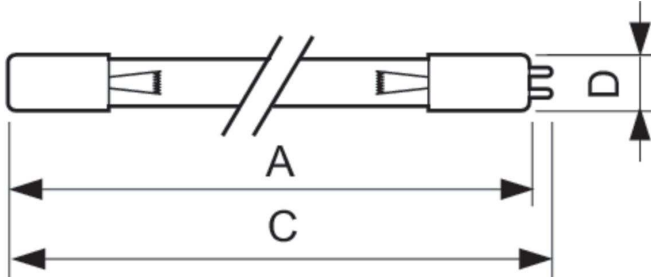

Datos del producto

Información general	
Tapa-base	4PINSSINGLEENDED [4 Pins Single Ended]
Vida útil (nominal)	9,000 hora(s)
Información técnica sobre la luz	
Devaluación en la vida útil	20 %
Operación y aspectos eléctricos	
Consumo de energía	40 W
Corriente de la lámpara (nominal)	0.425 A
Voltaje (nominal)	97 V

Mecánica y carcasa	
Peso neto (pieza)	87.000 g
Aprobación y aplicación	
Contenido de mercurio (Hg) (nominal)	3.0 mg
Marca CE	Sí
Ultravioleta	
Radiación de UV-C a 100 h	14.8 W
Información del producto	
Nombre del producto del pedido	TUV 36T5 HE 4P SE UNP/32
Nombre del producto completo	TUV 36T5 HE 4P SE UNP/32
Full EOC	871150064231899

Plano de dimensiones

Product	D (max)	C (max)	A (max)
TUV 36T5 HE 4P SE UNP/32	19.3 mm	853 mm	845.4 mm

Datos fotométricos

Spectral Power Distribution Colour - TUV 36T5 HE 4P SE UNP/32