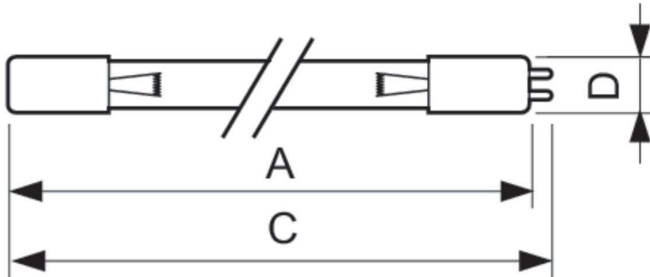

Datos del producto

Información general	
Tapa-base	4PINSSINGLEENDED [4 Pins Single Ended]
Vida útil (nominal)	9.000 hora(s)
Información técnica sobre la luz	
Devaluación en la vida útil	20 %
Operación y aspectos eléctricos	
Consumo de energía	40 W
Corriente de la lámpara (nominal)	0,425 A
Voltaje (nominal)	97 V

Plano de dimensiones

Product	D (max)	C (max)	A (max)
TUV 36T5 HE 4P SE UNP/32	19,3 mm	853 mm	845,4 mm

Datos fotométricos

Spectral Power Distribution Colour - TUV 36T5 HE 4P SE UNP/32