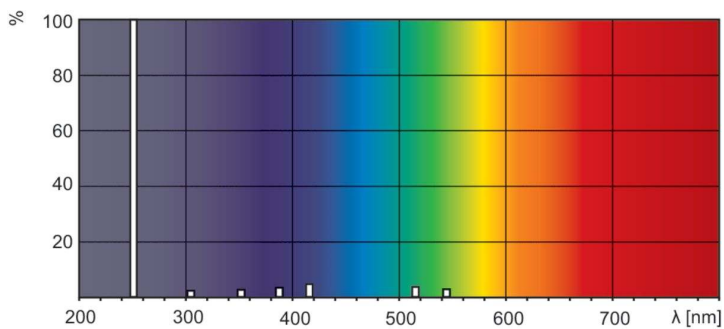

Datos del producto

Información general	
Tapa-base	4PINSSINGLEENDED [4 Pins Single Ended]
Vida útil (nominal)	9.000 hora(s)
Información técnica sobre la luz	
Devaluación en la vida útil	20 %
Operación y aspectos eléctricos	
Consumo de energía	40 W
Corriente de la lámpara (nominal)	0,425 A
Voltaje (nominal)	97 V

Plano de dimensiones

Product	D (max)	C (max)	A (max)
TUV 36T5 HE 4P SE UNP/32	19,3 mm	853 mm	845,4 mm

Datos fotométricos

Spectral Power Distribution Colour - TUV 36T5 HE 4P SE UNP/32