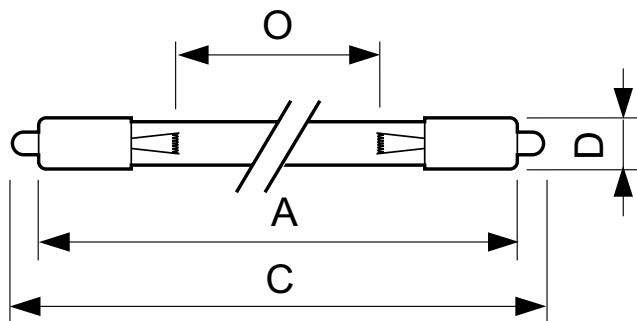

TUV T5

TUV 36T5 SP NO/32

TUV T5-lyskildene er UVC-lyskilder (bakteriedrepende) med én eller to sokler som brukes i profesjonelle enheter for vann- og luftdesinfeksjon. Med en diameter på bare 16 mm gir lyskilden mulighet for kompakt systemdesign og designfleksibilitet. TUV T5-lyskildene gir konstant UV-effekt i hele levetiden for maksimal desinfeksjonssikkerhet og høy systemeffektivitet.

Produktdata

Generell informasjon	
Sokkelbase	Single Pin
Brukstid (nom.)	9 000 time(r)
Teknisk belysning	
Foringelse ved brukslevetid	20 %
Buelengde O (nom.)	762 mm
Drift og elektronikk	
Effektforbruk	40 W
lyskildestrøm (nom.)	0,425 A
Spenning (nom.)	97 V

Mekanikk og innfatning	
Nettvekt (stykk)	87,000 g
Godkjenning og bruksområde	
Lavt kvikksølv (Hg)-innhold (nom.)	3,0 mg
CE-merke	Ja
UV	
UV-C-stråling ved 100 timer	14,8 W
Produktdata	
Produktnavn for bestilling	TUV 36T5 SP NO/32
Fullstendig produktnavn	TUV 36T5 SP NO/32

Målskisse

Product	D (max)	O	C (max)	A (max)
TUV 36T5 SP NO/32	18,6 mm	762 mm	863,9 mm	845,4 mm

Fotometriske data

Spectral Power Distribution Colour - TUV 36T5 SP NO/32