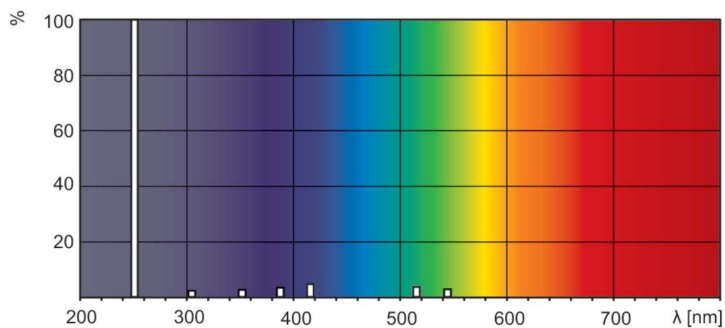

Målskisse

Product	D (max)	O	C (max)	A (max)
TUV 36T5 SP NO/32	18,6 mm	762 mm	863,9 mm	845,4 mm

Fotometriske data

Spectral Power Distribution Colour - TUV 36T5 SP NO/32