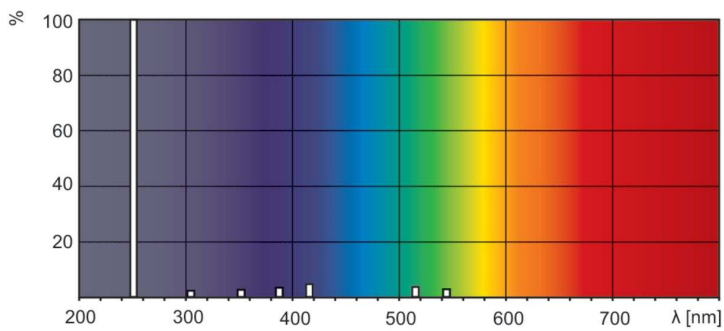

Datos del producto

Información general		Mecánica y carcasa	
Tapa-base	Single Pin	Peso neto (pieza)	87.000 g
Vida útil (nominal)	9.000 hora(s)	Aprobación y aplicación	
Información técnica sobre la luz		Contenido de mercurio (Hg) (nominal)	3.0 mg
Devaluación en la vida útil	20 %	Marca CE	Sí
Longitud de arco O (nominal)	762 mm	Ultravioleta	
Operación y aspectos eléctricos		Radiación de UV-C a 100 h	14.8 W
Consumo de energía	40 W	Información del producto	
Corriente de la lámpara (nominal)	0.425 A	Nombre del producto del pedido	TUV 36T5 SP NO/32
Voltaje (nominal)	97 V	Nombre del producto completo	TUV 36T5 SP NO/32
		Full EOC	871150064036999

Plano de dimensiones

Product	D (max)	O	C (max)	A (max)
TUV 36T5 SP NO/32	18.6 mm	762 mm	863.9 mm	845.4 mm

Datos fotométricos

Spectral Power Distribution Colour - TUV 36T5 SP NO/32