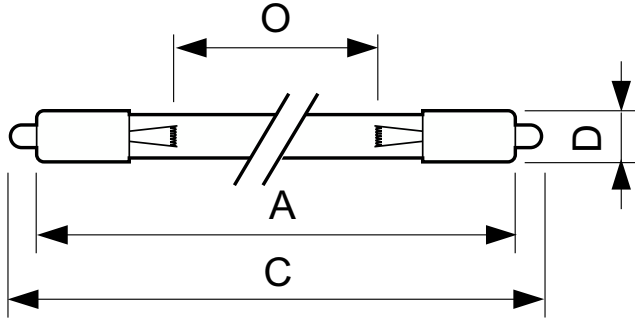

TUV T5

TUV 36T5 SP NO/32

Las lámparas TUV T5 son lámparas con terminal simple o doble UV-C que emiten 253,7 Nm. El diámetro pequeño de 16 mm de la lámpara permite un diseño del sistema compacto y flexibilidad de diseño. Las lámparas TUV T5 ofrecen una producción UV constante durante toda la vida útil.

Datos del producto

Información general		Mecánica y carcasa	
Tapa-base	Single Pin	Peso neto (pieza)	87.000 g
Vida útil (nominal)	9.000 hora(s)	Aprobación y aplicación	
Información técnica sobre la luz		Contenido de mercurio (Hg) (nominal)	3.0 mg
Devaluación en la vida útil	20 %	Marca CE	Sí
Longitud de arco O (nominal)	762 mm	Ultravioleta	
Operación y aspectos eléctricos		Radiación de UV-C a 100 h	14.8 W
Consumo de energía	40 W	Información del producto	
Corriente de la lámpara (nominal)	0.425 A	Nombre del producto del pedido	TUV 36T5 SP NO/32
Voltaje (nominal)	97 V	Nombre del producto completo	TUV 36T5 SP NO/32
		Full EOC	871150064036999

TUV T5

Código del pedido	927970004099
N.º de material (12NC)	927970004099
Numerador: cantidad por paquete	1
EAN/UPC: producto/caja	8711500640369

Numerador: paquetes por caja externa	32
EAN/UPC - Caja	8711500640376

Plano de dimensiones

Product	D (max)	O	C (max)	A (max)
TUV 36T5 SP NO/32	18.6 mm	762 mm	863.9 mm	845.4 mm

Datos fotométricos

Spectral Power Distribution Colour - TUV 36T5 SP NO/32