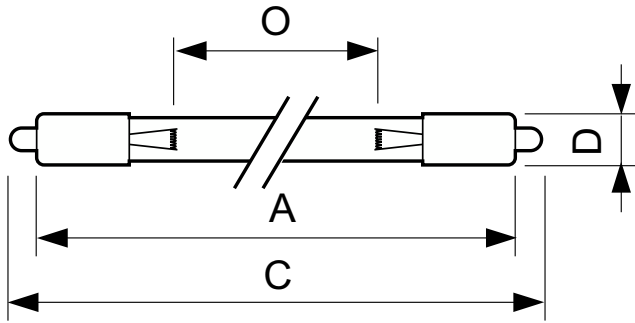

## TUV 36T5 SP NO/32

Las lámparas TUV T5 son lámparas con terminal simple o doble UV-C que emiten 253,7 Nm. El diámetro pequeño de 16 mm de la lámpara permite un diseño del sistema compacto y flexibilidad de diseño. Las lámparas TUV T5 ofrecen una producción UV constante durante toda la vida útil.

### Datos del producto

Información general		Mecánica y carcasa	
Tapa-base	Single Pin	Peso neto (pieza)	87.000 g
Vida útil (nominal)	9.000 hora(s)		
Información técnica sobre la luz		Aprobación y aplicación	
Devaluación en la vida útil	20 %	Contenido de mercurio (Hg) (nominal)	3.0 mg
Longitud de arco O (nominal)	762 mm	Marca CE	Sí
Operación y aspectos eléctricos		Ultravioleta	
Consumo de energía	40 W	Radiación de UV-C a 100 h	14.8 W
Corriente de la lámpara (nominal)	0.425 A		
Voltaje (nominal)	97 V	Información del producto	
		Nombre del producto del pedido	TUV 36T5 SP NO/32
		Nombre del producto completo	TUV 36T5 SP NO/32
		Full EOC	871150064036999

## TUV T5

Código del pedido	927970004099
N.º de material (12NC)	927970004099
Código local	292672
Numerador: cantidad por paquete	1
EAN/UPC: producto/caja	8711500640369

Numerador: paquetes por caja externa	32
EAN/UPC - Caja	8711500640376

### Plano de dimensiones

Product	D (max)	O	C (max)	A (max)
TUV 36T5 SP NO/32	18.6 mm	762 mm	863.9 mm	845.4 mm