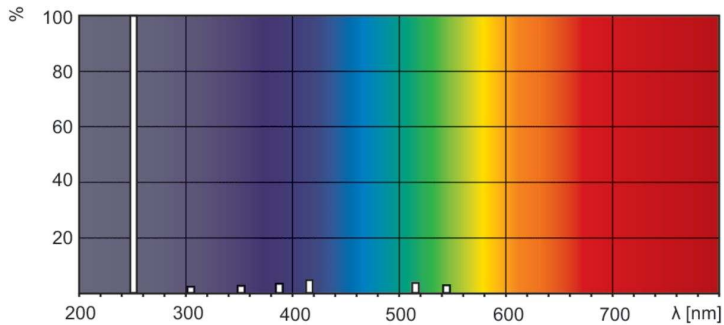

### Datos del producto

Información general		Mecánica y carcasa	
Tapa-base	Single Pin	Peso neto (pieza)	87.000 g
Vida útil (nominal)	9.000 hora(s)		
Información técnica sobre la luz		Aprobación y aplicación	
Devaluación en la vida útil	20 %	Contenido de mercurio (Hg) (nominal)	3.0 mg
Longitud de arco O (nominal)	762 mm	Marca CE	Sí
Operación y aspectos eléctricos		Ultravioleta	
Consumo de energía	40 W	Radiación de UV-C a 100 h	14.8 W
Corriente de la lámpara (nominal)	0.425 A		
Voltaje (nominal)	97 V	Información del producto	
		Nombre del producto del pedido	TUV 36T5 SP NO/32
		Nombre del producto completo	TUV 36T5 SP NO/32
		Full EOC	871150064036999

### Datos fotométricos

Spectral Power Distribution Colour - TUV 36T5 SP NO/32