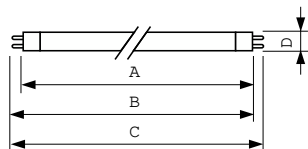

MASTER TL5 High Output Secura

Mechanické časti a teleso

Tvar žiarovky	T5
Čistá hmotnosť (kus)	132,000 g

Schválenie a použitie

Trieda energetickej účinnosti	G
Obsah ortuť (Hg) (nom.)	1,2 mg
Spotreba energie kWh/1 000 h	80 kWh
Registračné číslo EPREL	423573

Rozmerový obrázok

Product	D (max)	A (max)	B (max)	B (min)	C (max)
MASTER TL5 HO Secura 80W/840 UNP/40	17 mm	1 449,0 mm	1 456,1 mm	1 453,7 mm	1 463,2 mm

Fotometrické údaje

Spectral Power Distribution Colour - MASTER TL5 HO Secura 80W/840 UNP/40