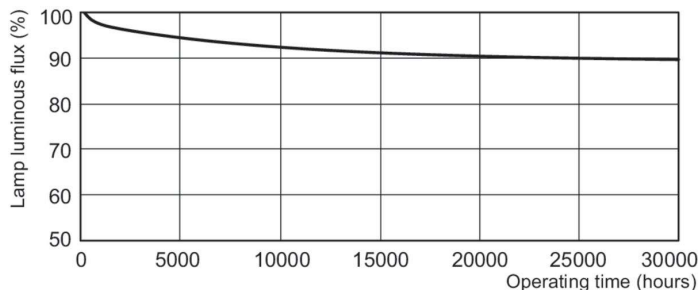

Rozmerový obrázok

Product	D (max)	A (max)	B (max)	B (min)	C (max)
MASTER TL5 HO Secura 80W/840 UNP/40	17 mm	1 449,0 mm	1 456,1 mm	1 453,7 mm	1 463,2 mm

Fotometrické údaje

Spectral Power Distribution Colour - MASTER TL5 HO Secura 80W/840 UNP/40

MASTER TL5 High Output Secura

Životnosť

Life expectancy diagram - 3 hour cycle

Lumen Maintenance Diagram - MASTER TL5 HO Secura 80W/840 UNP/40

Life expectancy diagram - 12 hour cycle