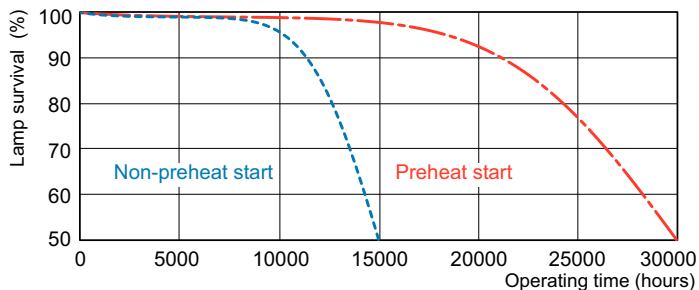

MASTER TL5 High Output Secura

Životnosť

Life expectancy diagram - 3 hour cycle