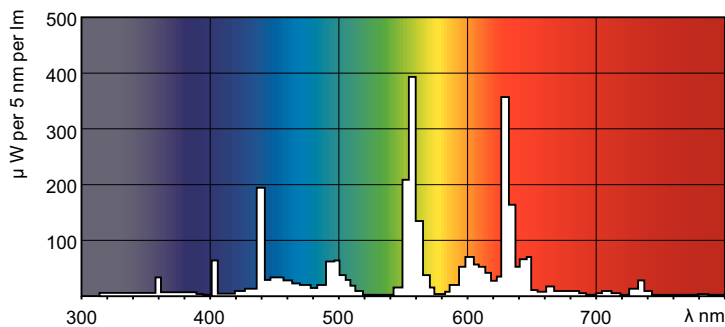

Údaje o produkte

Všeobecné informácie		Merný výkon (menovitý) (nom.)	
Pätica	G5		82 lm/W
Referenčný svetelný tok	Sphere	Index podania farieb (CRI)	80
Svetelné technické		Prevádzkové a elektrické	
Kód farby	840 [CCT of 4000K]	Spotreba	80,0 W
Svetelný tok	6 550 lm	Prúd svetelného zdroja (nom.)	0,530 A
Označenie farby	Studená biela (CW)	Ovládanie a stmievanie	
Chromatická súradnica X (nom.)	0,38	Stmievateľné	Áno
Chromatická súradnica Y (nom.)	0,38		
Náhradná teplota chromatickosti (nom.)	4000 K		

MASTER TL5 High Output Secura

Mechanické časti a teleso

Tvar žiarovky	T5
Čistá hmotnosť (kus)	132,000 g

Schválenie a použitie

Trieda energetickej účinnosti	G
Obsah ortuť (Hg) (nom.)	1,2 mg
Spotreba energie kWh/1 000 h	80 kWh
Registračné číslo EPREL	423573

Rozmerový obrázok

Product	D (max)	A (max)	B (max)	B (min)	C (max)
MASTER TL5 HO Secura 80W/840 UNP/40	17 mm	1 449,0 mm	1 456,1 mm	1 453,7 mm	1 463,2 mm

Fotometrické údaje

Spectral Power Distribution Colour - MASTER TL5 HO Secura 80W/840 UNP/40