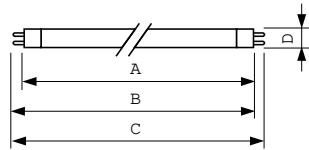

Catalog de date

Informații generale		Indice de redare a culorilor (IRC) 80	
Baza elementului de fixare	G5		
Referință de măsurare a fluxului	Sphere		
Date tehnice lumină		Funcționare și sistem electric	
Cod culoare	840 [CCT of 4000K]	Consum de curent	80,0 W
Flux luminos	6.550 lm	Curent lampă (nom.)	0,530 A
Denumirea culorii	Alb rece (CW)	Sisteme de comandă și reglarea intensității luminoase	
Coordonată cromatică X (nom.)	0,38	Cu reglarea intensității luminoase	Da
Coordonată cromatică Y (nom.)	0,38	Sistem mecanic și carcasă	
Temperatură de culoare corelată (nom.)	4000 K	Formă bec	T5
Randament luminos (nominal) (nom.)	82 lm/W	Greutate netă (bucată)	132.000 g

Cote

Product	D (max)	A (max)	B (max)	B (min)	C (max)
MASTER TL5 HO Secura 80W/840 UNP/40	17 mm	1.449,0 mm	1.456,1 mm	1.453,7 mm	1.463,2 mm

Date fotometrice

Spectral Power Distribution Colour - MASTER TL5 HO Secura 80W/840 UNP/40