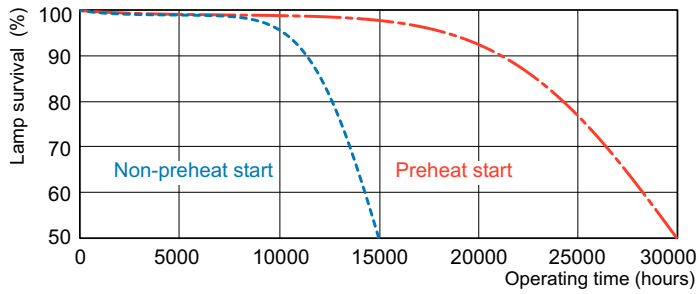

Catalog de date

Informații generale		Indice de redare a culorilor (IRC) 80	
Baza elementului de fixare	G5		
Referință de măsurare a fluxului	Sphere		
Date tehnice lumină		Funcționare și sistem electric	
Cod culoare	840 [CCT of 4000K]	Consum de curent	80,0 W
Flux luminos	6.550 lm	Curent lampă (nom.)	0,530 A
Denumirea culorii	Alb rece (CW)	Sisteme de comandă și reglarea intensității luminoase	
Coordonată cromatică X (nom.)	0,38	Cu reglarea intensității luminoase	Da
Coordonată cromatică Y (nom.)	0,38	Sistem mecanic și carcasă	
Temperatură de culoare corelată (nom.)	4000 K	Formă bec	T5
Randament luminos (nominal) (nom.)	82 lm/W	Greutate netă (bucată)	132.000 g

Cote

Product	D (max)	A (max)	B (max)	B (min)	C (max)
MASTER TL5 HO Secura 80W/840 UNP/40	17 mm	1.449,0 mm	1.456,1 mm	1.453,7 mm	1.463,2 mm

Date fotometrice

Spectral Power Distribution Colour - MASTER TL5 HO Secura 80W/840 UNP/40

MASTER TL5 Secura Flux Înalt

Durată de viață

Life expectancy diagram - 3 hour cycle

Lumen Maintenance Diagram - MASTER TL5 HO Secura 80W/840 UNP/40

Life expectancy diagram - 12 hour cycle