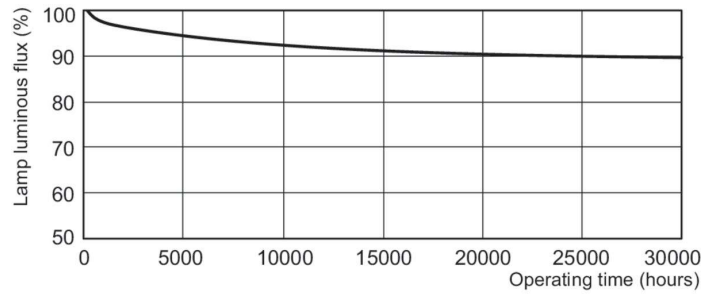

Catalog de date

Informații generale		Indice de redare a culorilor (IRC) 80	
Baza elementului de fixare	G5		
Referință de măsurare a fluxului	Sphere		
Date tehnice lumină		Funcționare și sistem electric	
Cod culoare	840 [CCT of 4000K]	Consum de curent	80,0 W
Flux luminos	6.550 lm	Curent lampă (nom.)	0,530 A
Denumirea culorii	Alb rece (CW)	Sisteme de comandă și reglarea intensității luminoase	
Coordonată cromatică X (nom.)	0,38	Cu reglarea intensității luminoase	Da
Coordonată cromatică Y (nom.)	0,38	Sistem mecanic și carcasă	
Temperatură de culoare corelată (nom.)	4000 K	Formă bec	T5
Randament luminos (nominal) (nom.)	82 lm/W	Greutate netă (bucată)	132.000 g

Cote

Product	D (max)	A (max)	B (max)	B (min)	C (max)
MASTER TL5 HO Secura 80W/840 UNP/40	17 mm	1.449,0 mm	1.456,1 mm	1.453,7 mm	1.463,2 mm

Date fotometrice

Spectral Power Distribution Colour - MASTER TL5 HO Secura 80W/840 UNP/40

MASTER TL5 Secura Flux Înalt

Durată de viață

Life expectancy diagram - 3 hour cycle

Lumen Maintenance Diagram - MASTER TL5 HO Secura 80W/840 UNP/40

Life expectancy diagram - 12 hour cycle