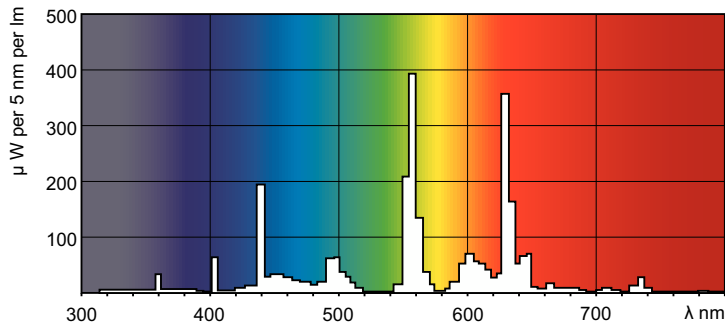

Catalog de date

Informații generale		Indice de redare a culorilor (IRC) 80	
Baza elementului de fixare	G5		
Referință de măsurare a fluxului	Sphere		
Date tehnice lumină		Funcționare și sistem electric	
Cod culoare	840 [CCT of 4000K]	Consum de curent	80,0 W
Flux luminos	6.550 lm	Curent lampă (nom.)	0,530 A
Denumirea culorii	Alb rece (CW)	Sisteme de comandă și reglarea intensității luminoase	
Coordonată cromatică X (nom.)	0,38	Cu reglarea intensității luminoase	Da
Coordonată cromatică Y (nom.)	0,38	Sistem mecanic și carcasă	
Temperatură de culoare corelată (nom.)	4000 K	Formă bec	T5
Randament luminos (nominal) (nom.)	82 lm/W	Greutate netă (bucată)	132.000 g

Cote

Product	D (max)	A (max)	B (max)	B (min)	C (max)
MASTER TL5 HO Secura 80W/840 UNP/40	17 mm	1.449,0 mm	1.456,1 mm	1.453,7 mm	1.463,2 mm

Date fotometrice

Spectral Power Distribution Colour - MASTER TL5 HO Secura 80W/840 UNP/40

MASTER TL5 Secura Flux Înalt

Durată de viață

Life expectancy diagram - 3 hour cycle

Lumen Maintenance Diagram - MASTER TL5 HO Secura 80W/840 UNP/40

Life expectancy diagram - 12 hour cycle