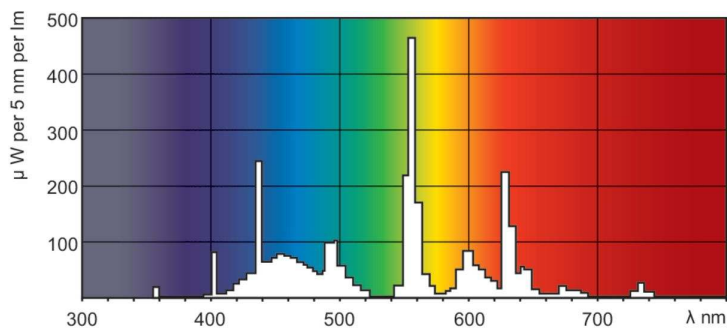

### Datos del producto

Información general	
Tapa-base	G5
Funciones	HO [High Output]

Información técnica sobre la luz	
Código de color	865 [CCT of 6500K]
Flujo luminoso	4,700 lm
Designación de color	luz natural fría
Temperatura de color correlacionada (nominal)	6500 K
Eficacia lumínica (promedio) (nominal)	81.9 lm/W
Índice de producción de color (IRC)	82

Operación y aspectos eléctricos	
Consumo de energía	54 W
Corriente de la lámpara (nominal)	0.460 A

Controles y atenuación	
Regulable	Sí

Mecánica y carcasa	
Forma del foco	T5
Peso neto (pieza)	88.500 g

Aprobación y aplicación	
Contenido de mercurio (Hg) (nominal)	2.0 mg
Consumo energético kWh/1000 h	54 kWh

### Datos fotométricos

Spectral Power Distribution Colour - TL5 Essential HO 54W/865 1SL/40