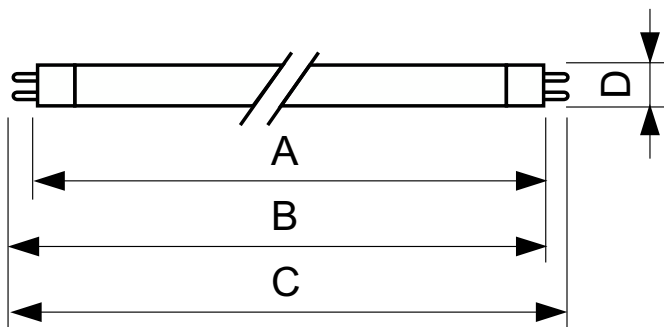

### Datos del producto

Información general	
Tapa-base	G5
Funciones	HO [High Output]

Información técnica sobre la luz	
Código de color	865 [CCT of 6500K]
Flujo luminoso	4,700 lm
Designación de color	luz natural fría
Temperatura de color correlacionada (nominal)	6500 K
Eficacia lumínica (promedio) (nominal)	81.9 lm/W
Índice de producción de color (IRC)	82

Operación y aspectos eléctricos	
Consumo de energía	54 W
Corriente de la lámpara (nominal)	0.460 A

Controles y atenuación	
Regulable	Sí

Mecánica y carcasa	
Forma del foco	T5
Peso neto (pieza)	88.500 g

Aprobación y aplicación	
Contenido de mercurio (Hg) (nominal)	2.0 mg
Consumo energético kWh/1000 h	54 kWh

### Plano de dimensiones

Product	D (max)	A (max)	B (max)	B (min)	C (max)
TL5 Essential HO 54W/865 1SL/40	17.0 mm	1,149.0 mm	1,156.1 mm	1,153.7 mm	1,163.2 mm