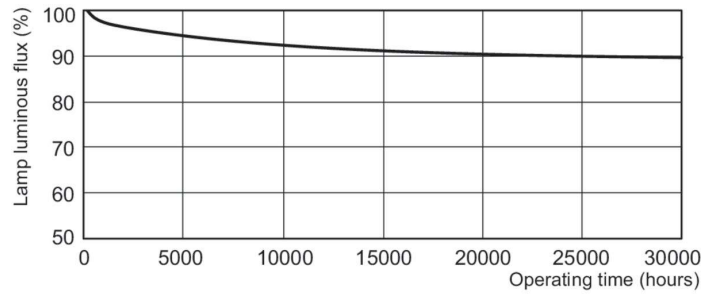

Catalog de date

Informații generale		Indice de redare a culorilor (IRC) 80	
Baza elementului de fixare	G5		
Referință de măsurare a fluxului	Sphere		
Date tehnice lumină		Funcționare și sistem electric	
Cod culoare	840 [CCT of 4000K]	Consum de curent	49,4 W
Flux luminos	4.250 lm	Curent lampă (nom.)	0,255 A
Denumirea culorii	Alb rece (CW)	Sisteme de comandă și reglarea intensității luminoase	
Coordonată cromatică X (nom.)	0,38	Cu reglarea intensității luminoase	Da
Coordonată cromatică Y (nom.)	0,38	Sistem mecanic și carcasă	
Temperatură de culoare corelată (nom.)	4000 K	Formă bec	T5
Randament luminos (nominal) (nom.)	89 lm/W	Greutate netă (bucată)	132,000 g

Cote

Product	D (max)	A (max)	B (max)	B (min)	C (max)
MASTER TL5 HO Secura 49W/840 UNP/40	17 mm	1.449,0 mm	1.456,1 mm	1.453,7 mm	1.463,2 mm

Date fotometrice

Spectral Power Distribution Colour - MASTER TL5 HO Secura 49W/840 UNP/40

MASTER TL5 Secura Flux Înalt

Durată de viață

Life expectancy diagram - 3 hour cycle

Lumen Maintenance Diagram - MASTER TL5 HO Secura 49W/840 UNP/40

Life expectancy diagram - 12 hour cycle