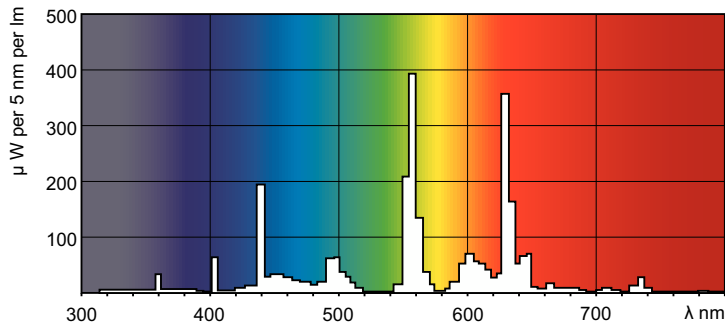

Catalog de date

Informații generale		Indice de redare a culorilor (IRC) 80	
Baza elementului de fixare	G5		
Referință de măsurare a fluxului	Sphere		
Date tehnice lumină		Funcționare și sistem electric	
Cod culoare	840 [CCT of 4000K]	Consum de curent	49,4 W
Flux luminos	4.250 lm	Curent lampă (nom.)	0,255 A
Denumirea culorii	Alb rece (CW)	Sisteme de comandă și reglarea intensității luminoase	
Coordonată cromatică X (nom.)	0,38	Cu reglarea intensității luminoase	Da
Coordonată cromatică Y (nom.)	0,38	Sistem mecanic și carcasă	
Temperatură de culoare corelată (nom.)	4000 K	Formă bec	T5
Randament luminos (nominal) (nom.)	89 lm/W	Greutate netă (bucată)	132,000 g

Cote

Product	D (max)	A (max)	B (max)	B (min)	C (max)
MASTER TL5 HO Secura 49W/840 UNP/40	17 mm	1.449,0 mm	1.456,1 mm	1.453,7 mm	1.463,2 mm

Date fotometrice

Spectral Power Distribution Colour - MASTER TL5 HO Secura 49W/840 UNP/40