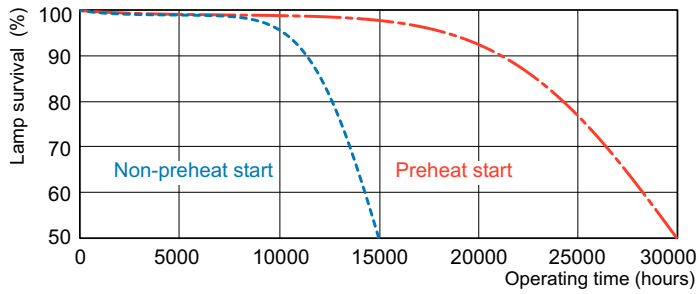

Catalog de date

Informații generale		Indice de redare a culorilor (IRC) 80	
Baza elementului de fixare	G5		
Referință de măsurare a fluxului	Sphere		
Date tehnice lumină		Funcționare și sistem electric	
Cod culoare	840 [CCT of 4000K]	Consum de curent	49,4 W
Flux luminos	4.250 lm	Curent lampă (nom.)	0,255 A
Denumirea culorii	Alb rece (CW)	Sisteme de comandă și reglarea intensității luminoase	
Coordonată cromatică X (nom.)	0,38	Cu reglarea intensității luminoase	Da
Coordonată cromatică Y (nom.)	0,38	Sistem mecanic și carcasă	
Temperatură de culoare corelată (nom.)	4000 K	Formă bec	T5
Randament luminos (nominal) (nom.)	89 lm/W	Greutate netă (bucată)	132,000 g

Cote

Product	D (max)	A (max)	B (max)	B (min)	C (max)
MASTER TL5 HO Secura 49W/840 UNP/40	17 mm	1.449,0 mm	1.456,1 mm	1.453,7 mm	1.463,2 mm

Date fotometrice

Spectral Power Distribution Colour - MASTER TL5 HO Secura 49W/840 UNP/40

MASTER TL5 Secura Flux Înalt

Durată de viață

Life expectancy diagram - 3 hour cycle

Lumen Maintenance Diagram - MASTER TL5 HO Secura 49W/840 UNP/40

Life expectancy diagram - 12 hour cycle