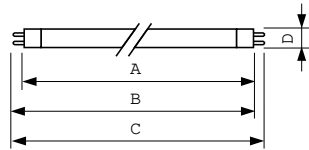

Catalog de date

Informații generale		Indice de redare a culorilor (IRC) 80	
Baza elementului de fixare	G5		
Referință de măsurare a fluxului	Sphere		
Date tehnice lumină		Funcționare și sistem electric	
Cod culoare	840 [CCT of 4000K]	Consum de curent	49,4 W
Flux luminos	4.250 lm	Curent lampă (nom.)	0,255 A
Denumirea culorii	Alb rece (CW)	Sisteme de comandă și reglarea intensității luminoase	
Coordonată cromatică X (nom.)	0,38	Cu reglarea intensității luminoase	Da
Coordonată cromatică Y (nom.)	0,38	Sistem mecanic și carcasă	
Temperatură de culoare corelată (nom.)	4000 K	Formă bec	T5
Randament luminos (nominal) (nom.)	89 lm/W	Greutate netă (bucată)	132,000 g

Cote

Product	D (max)	A (max)	B (max)	B (min)	C (max)
MASTER TL5 HO Secura 49W/840 UNP/40	17 mm	1.449,0 mm	1.456,1 mm	1.453,7 mm	1.463,2 mm

Date fotometrice

Spectral Power Distribution Colour - MASTER TL5 HO Secura 49W/840 UNP/40