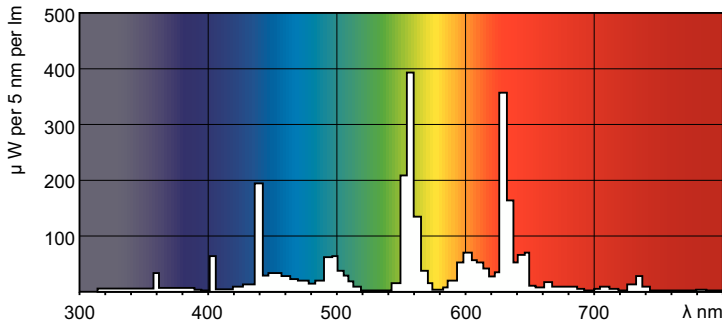

Produkt Daten

Allgemeine Informationen		Betrieb und Elektrik	
Socket	G5	Systemleistung	49.4 W
Referenz für Lichtstrommessung	Sphere	Lampenstrom (Nom)	0.255 A
Lichttechnische Daten		Lichtregelung und Dimmen	
Farbcode	840 [CCT of 4000K]	Dimmbar	Ja
Lichtstrom	4'250 lm	Mechanik und Gehäuse	
Lichtfarbe	Kaltweiß (CW)	Kolbenform	T5
Farbkoordinate X (Nom)	0.38	Nettogewicht (Stück)	132.000 g
Farbkoordinate Y (nom.)	0.38	Genehmigung und Anwendung	
Ähnlichste Farbtemperatur	4000 K	Energieeffizienzklasse	G
Nennlichtausbeute (Nom)	89 lm/W	Quecksilbergehalt (Nom)	1.2 mg
Farbwiedergabeindex (CRI)	80	Energieverbrauch kWh/1.000 Std.	50 kWh

Photometrische Daten

Spectral Power Distribution Colour - MASTER TL5 HO Secura 49W/840 UNP/40

Lebensdauer

Life expectancy diagram - 3 hour cycle

Lumen Maintenance Diagram - MASTER TL5 HO Secura 49W/840 UNP/40