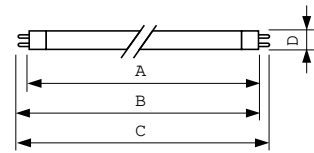

MASTER TL5 HO Secura

MASTER TL5 HO SECURA 49W/840 UNP/40

MASTER TL5 HO Secura mit 16 mm Röhrendurchmesser besitzt eine Schutzhülle, die das Glas und andere Lampenteile im Falle eines Lampenbruchs zusammenhält. Die Lampe ist einfach an dem blauen Ring an einem Ende der Röhre zu erkennen. Sie ist konform mit HACCP Regulierungen und vereinfacht die Zertifizierung.

Produkt Daten

Allgemeine Informationen		Betrieb und Elektrik	
Socket	G5	Systemleistung	49.4 W
Referenz für Lichtstrommessung	Sphere	Lampenstrom (Nom)	0.255 A
Lichttechnische Daten		Lichtregelung und Dimmen	
Farbcode	840 [CCT of 4000K]	Dimmbar	Ja
Lichtstrom	4'250 lm	Mechanik und Gehäuse	
Lichtfarbe	Kaltweiß (CW)	Kolbenform	T5
Farbkoordinate X (Nom)	0.38	Nettogewicht (Stück)	132.000 g
Farbkoordinate Y (nom.)	0.38	Genehmigung und Anwendung	
Ähnlichste Farbtemperatur	4000 K	Energieeffizienzklasse	G
Nennlichtausbeute (Nom)	89 lm/W	Quecksilbergehalt (Nom)	1.2 mg
Farbwiedergabeindex (CRI)	80	Energieverbrauch kWh/1.000 Std.	50 kWh

Material-Nr. (12NC)	927927684018
Anzahl pro Verpackung	1
EAN/UPC – Produkt/Kiste	8711500952271
Zähler – Pakete pro Außenkarton	40
EAN Umverpackung	8711500952288

Abmessungsskizzen

Product	D (max)	A (max)	B (max)	B (min)	C (max)
MASTER TL5 HO Secura 49W/840 UNP/40	17 mm	1'449.0 mm	1'456.1 mm	1'453.7 mm	1'463.2 mm