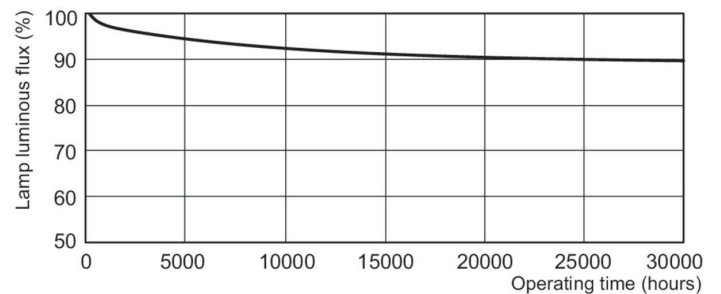

Produkt Daten

Allgemeine Informationen		Betrieb und Elektrik	
Socket	G5	Systemleistung	49.4 W
Referenz für Lichtstrommessung	Sphere	Lampenstrom (Nom)	0.255 A
Lichttechnische Daten		Lichtregelung und Dimmen	
Farbcode	840 [CCT of 4000K]	Dimmbar	Ja
Lichtstrom	4'250 lm	Mechanik und Gehäuse	
Lichtfarbe	Kaltweiß (CW)	Kolbenform	T5
Farbkoordinate X (Nom)	0.38	Nettogewicht (Stück)	132.000 g
Farbkoordinate Y (nom.)	0.38	Genehmigung und Anwendung	
Ähnlichste Farbtemperatur	4000 K	Energieeffizienzklasse	G
Nennlichtausbeute (Nom)	89 lm/W	Quecksilbergehalt (Nom)	1.2 mg
Farbwiedergabeindex (CRI)	80	Energieverbrauch kWh/1.000 Std.	50 kWh

Photometrische Daten

Spectral Power Distribution Colour - MASTER TL5 HO Secura 49W/840 UNP/40

Lebensdauer

Life expectancy diagram - 3 hour cycle

Lumen Maintenance Diagram - MASTER TL5 HO Secura 49W/840 UNP/40

MASTER TL5 HO Secura

Lebensdauer

Life expectancy diagram - 12 hour cycle