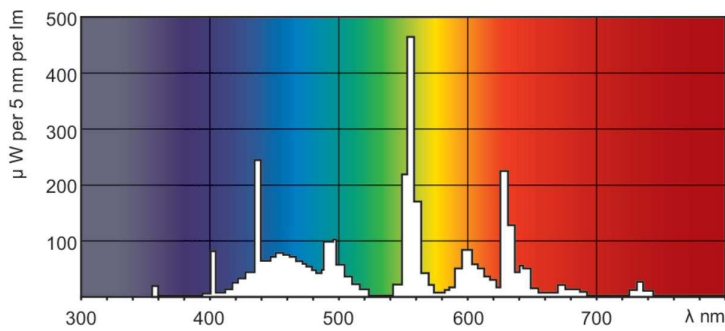

Datos del producto

Información general		Controles y atenuación	
Tapa-base	G5	Regulable	No
Vida útil nominal	15,000 hora(s)		
Información técnica sobre la luz		Mecánica y carcasa	
Código de color	865 [CCT of 6500K]	Forma del foco	T5
Flujo luminoso	2,700 lm	Peso neto (pieza)	88.500 g
Designación de color	luz natural fría		
Temperatura de color correlacionada (nominal)	6500 K	Aprobación y aplicación	
Eficacia lumínica (promedio) (nominal)	94 lm/W	Contenido de mercurio (Hg) (nominal)	2.0 mg
Índice de producción de color (IRC)	82	Consumo energético kWh/1000 h	31 kWh
Operación y aspectos eléctricos		Información del producto	
Consumo de energía	28 W	Nombre del producto del pedido	28 W G5 Cool daylight Linear fluorescent tube
Corriente de la lámpara (nominal)	0.170 A	Nombre del producto completo	28 W G5 Cool daylight Linear fluorescent tube
		Full EOC	871150057047555
		Código del pedido	927926786558

Plano de dimensiones

Product	D (max)	A (max)	B (max)	B (min)	C (max)
28 W G5 Cool daylight Linear fluorescent tube	17.0 mm	1,149.0 mm	1,156.1 mm	1,153.7 mm	1,163.2 mm

Datos fotométricos

Spectral Power Distribution Colour - TL5 Essential 28W/865 1SL/40