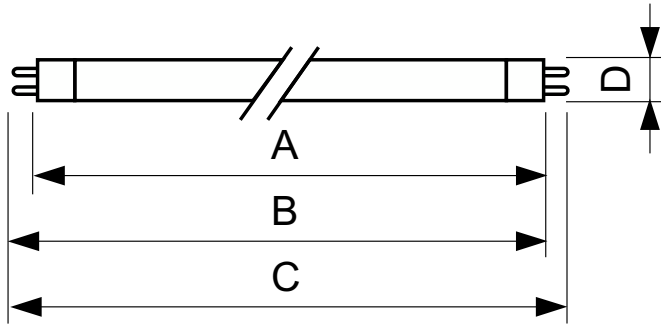

Datos del producto

Información general		Controles y atenuación	
Tapa-base	G5	Regulable	No
Vida útil nominal	15,000 hora(s)		
Información técnica sobre la luz		Mecánica y carcasa	
Código de color	865 [CCT of 6500K]	Forma del foco	T5
Flujo luminoso	2,700 lm	Peso neto (pieza)	88.500 g
Designación de color	luz natural fría		
Temperatura de color correlacionada (nominal)	6500 K	Aprobación y aplicación	
Eficacia lumínica (promedio) (nominal)	94 lm/W	Contenido de mercurio (Hg) (nominal)	2.0 mg
Índice de producción de color (IRC)	82	Consumo energético kWh/1000 h	31 kWh
Operación y aspectos eléctricos		Información del producto	
Consumo de energía	28 W	Nombre del producto del pedido	28 W G5 Cool daylight Linear fluorescent tube
Corriente de la lámpara (nominal)	0.170 A	Nombre del producto completo	28 W G5 Cool daylight Linear fluorescent tube
		Full EOC	871150057047555
		Código del pedido	927926786558

TL5 Essential HE Super 80

N.º de material (12NC)	927926786558
Numerador: cantidad por paquete	1
EAN/UPC: producto/caja	8711500570475
Numerador: paquetes por caja externa	40

EAN/UPC - Caja	8711500570482
----------------	---------------

Plano de dimensiones

Product	D (max)	A (max)	B (max)	B (min)	C (max)
28 W G5 Cool daylight Linear fluorescent tube	17.0 mm	1,149.0 mm	1,156.1 mm	1,153.7 mm	1,163.2 mm

Datos fotométricos

Spectral Power Distribution Colour - TL5 Essential 28W/865 1SL/40