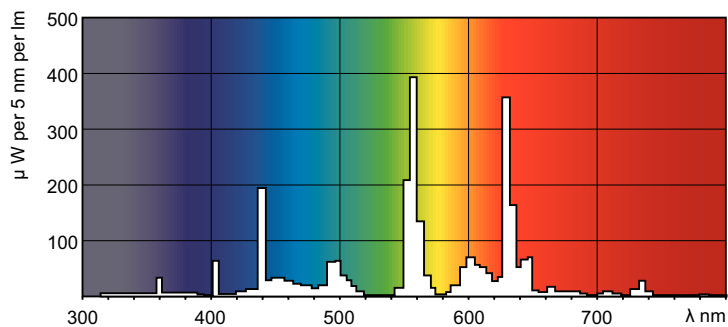

### Dados do produto

Informações gerais	
Casquilho	G5
Vida útil nominal	15.000 hora(s)

Dados técnicos de luz	
Código da cor	840 [CCT of 4000K]
Fluxo luminoso	2.900 lm
Designação da cor	Luz natural fria (CW)
Temperatura de cor correlacionada (nom.)	4000 K
Eficiência luminosa (nominal) (Nom.)	94 lm/W
Color rendering index (CRI)	82

Aprovação e aplicação	
Conteúdo de mercúrio (Hg) (Nom.)	2,0 mg
Consumo de energia kWh/1000 h	31 kWh

Dados do produto	
Nome de produto da encomenda	28 W G5 Cool white Linear fluorescent tube
Nome do produto completo	28 W G5 Cool white Linear fluorescent tube
Full EOC	871150057045155
Descrição do código local	LAMPADA FLUOR TUBULAR TL5-28W-ESS/840
Código de encomenda	927926784058
Nº do material (12NC)	927926784058
Código local	TL5-28W-ESS/840
Numerador — Quantidade por embalagem	1
EAN/UPC - produto/caixa	8711500570451

### Desenho dimensional

Product	D (max)	A (max)	B (max)	B (min)	C (max)
28 W G5 Cool white Linear fluorescent tube	17,0 mm	1.149,0 mm	1.156,1 mm	1.153,7 mm	1.163,2 mm

### Dados fotométricos

Spectral Power Distribution Colour - TL5 Essential 28W/840 1SL/40