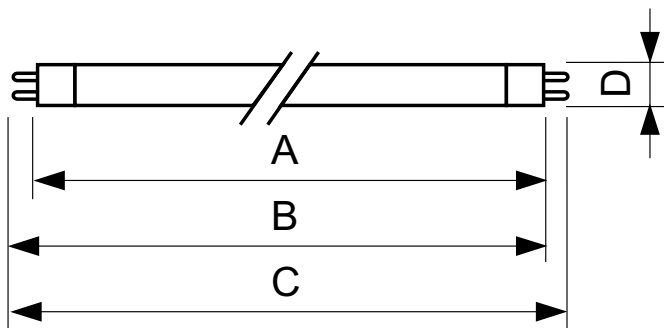

### Dados do produto

Informações gerais	
Casquilho	G5
Vida útil nominal	15.000 hora(s)

Dados técnicos de luz	
Código da cor	840 [CCT of 4000K]
Fluxo luminoso	2.900 lm
Designação da cor	Luz natural fria (CW)
Temperatura de cor correlacionada (nom.)	4000 K
Eficiência luminosa (nominal) (Nom.)	94 lm/W
Color rendering index (CRI)	82

Dados elétricos e de operação	
Consumo de energia	28 W
Corrente de lâmpada (Nom.)	0,170 A

Controles e dimerização	
Regulável	Não

Dados mecânicos e de compartimento	
Forma da lâmpada	T5
Peso líquido (peça)	87,000 g

Aprovação e aplicação	
Conteúdo de mercúrio (Hg) (Nom.)	2,0 mg
Consumo de energia kWh/1000 h	31 kWh

Dados do produto	
Nome de produto da encomenda	28 W G5 Cool white Linear fluorescent tube
Nome do produto completo	28 W G5 Cool white Linear fluorescent tube
Full EOC	871150057045155
Descrição do código local	LAMPADA FLUOR TUBULAR TL5-28W-ESS/840
Código de encomenda	927926784058
Nº do material (12NC)	927926784058
Código local	TL5-28W-ESS/840
Numerador — Quantidade por embalagem	1
EAN/UPC - produto/caixa	8711500570451

### Desenho dimensional

Product	D (max)	A (max)	B (max)	B (min)	C (max)
28 W G5 Cool white Linear fluorescent tube	17,0 mm	1.149,0 mm	1.156,1 mm	1.153,7 mm	1.163,2 mm