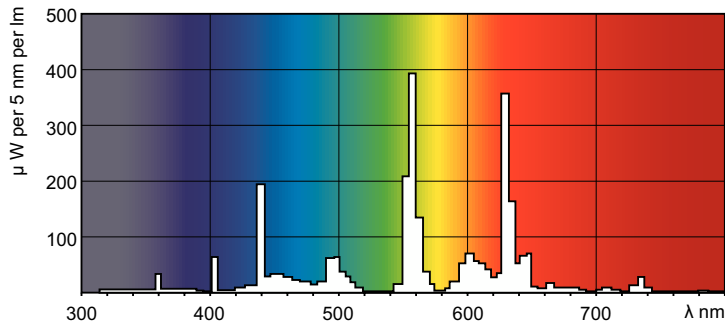

Datos del producto

Información general		Controles y atenuación	
Tapa-base	G5	Regulable	No
Vida útil nominal	15,000 hora(s)		
Información técnica sobre la luz		Mecánica y carcasa	
Código de color	840 [CCT of 4000K]	Forma del foco	T5
Flujo luminoso	2,900 lm	Peso neto (pieza)	87.000 g
Designación de color	Blanco frío (CW)		
Temperatura de color correlacionada (nominal)	4000 K	Aprobación y aplicación	
Eficacia lumínica (promedio) (nominal)	94 lm/W	Contenido de mercurio (Hg) (nominal)	2.0 mg
Índice de producción de color (IRC)	82	Consumo energético kWh/1000 h	31 kWh
Operación y aspectos eléctricos		Información del producto	
Consumo de energía	28 W	Nombre del producto del pedido	28 W G5 Cool white Linear fluorescent tube
Corriente de la lámpara (nominal)	0.170 A	Nombre del producto completo	28 W G5 Cool white Linear fluorescent tube
		Full EOC	871150057045155
		Descripción de código local	TL5 ESSENTIAL 28W/840 1SL/40

TL5 Essential HE Super 80

Código del pedido	927926784058
N.º de material (12NC)	927926784058
Código local	242784
Numerador: cantidad por paquete	1
EAN/UPC: producto/caja	8711500570451

Numerador: paquetes por caja externa	40
EAN/UPC - Caja	8711500570468

Plano de dimensiones

Product	D (max)	A (max)	B (max)	B (min)	C (max)
28 W G5 Cool white Linear fluorescent tube	17.0 mm	1,149.0 mm	1,156.1 mm	1,153.7 mm	1,163.2 mm

Datos fotométricos

Spectral Power Distribution Colour - TL5 Essential 28W/840 1SL/40