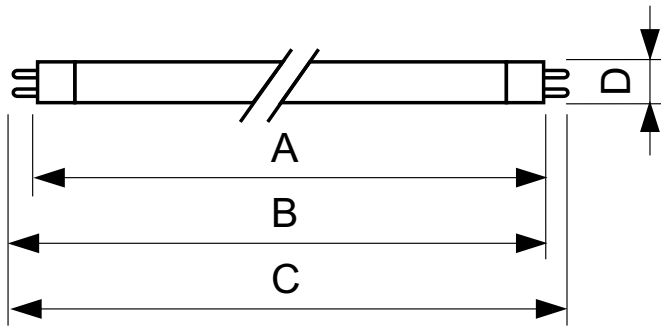

Datos del producto

Información general		Controles y atenuación	
Tapa-base	G5	Regulable	No
Vida útil nominal	15,000 hora(s)		
Información técnica sobre la luz		Mecánica y carcasa	
Código de color	840 [CCT of 4000K]	Forma del foco	T5
Flujo luminoso	2,900 lm	Peso neto (pieza)	87.000 g
Designación de color	Blanco frío (CW)		
Temperatura de color correlacionada (nominal)	4000 K	Aprobación y aplicación	
Eficacia lumínica (promedio) (nominal)	94 lm/W	Contenido de mercurio (Hg) (nominal)	2.0 mg
Índice de producción de color (IRC)	82	Consumo energético kWh/1000 h	31 kWh
Operación y aspectos eléctricos		Información del producto	
Consumo de energía	28 W	Nombre del producto del pedido	28 W G5 Cool white Linear fluorescent tube
Corriente de la lámpara (nominal)	0.170 A	Nombre del producto completo	28 W G5 Cool white Linear fluorescent tube
		Full EOC	871150057045155
		Descripción de código local	TL5 ESSENTIAL 28W/840 1SL/40

TL5 Essential HE Super 80

Código del pedido	927926784058
N.º de material (12NC)	927926784058
Código local	242784
Numerador: cantidad por paquete	1
EAN/UPC: producto/caja	8711500570451

Numerador: paquetes por caja externa	40
EAN/UPC - Caja	8711500570468

Plano de dimensiones

Product	D (max)	A (max)	B (max)	B (min)	C (max)
28 W G5 Cool white Linear fluorescent tube	17.0 mm	1,149.0 mm	1,156.1 mm	1,153.7 mm	1,163.2 mm

Datos fotométricos

Spectral Power Distribution Colour - TL5 Essential 28W/840 1SL/40