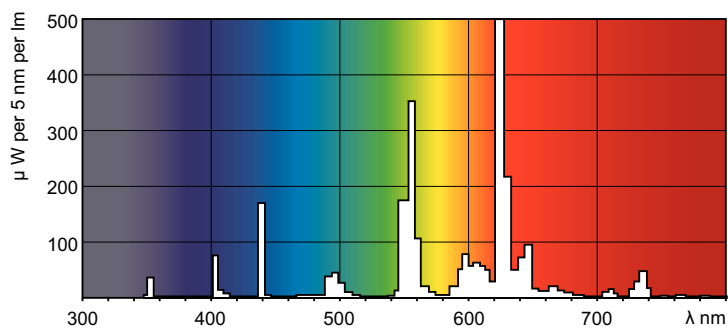

### Données du produit

Informations générales		Mécanique et boîtier	
Culot	G5	Forme de l'ampoule	T5
		Poids net (pièce)	0,086 kg
Données techniques de l'éclairage		Approbation et application	
Code couleur	827 [CCT of 2700K]	Taux de mercure (Hg) (nom.)	2,0 mg
Flux lumineux	2 900 lm		
Couleur	Blanc incandescent	Données du produit	
Température de couleur corrélée (nom.)	2700 K	Nom du produit de la commande	TL5 Essential 28W/827 1SL/40
Efficacité lumineuse (valeur nominale)	94 lm/W	Nom de produit complet	TL5 Essential 28W/827 1SL/40
Indice de rendu de couleur (IRC)	82	Full EOC	872790092135900
Fonctionnement et électricité		Code de commande	927926782758
Consommation électrique	27,8 W	Code 12NC	927926782758
Courant lampe (nom.)	0,170 A	Numérateur - Quantité par kit	1
Commandes et gradation		Code EAN – Produit/Boîte	8727900921359
Variation de l'intensité lumineuse	Non	Conditionnement par carton	40
		EAN/UPC - Boîte	8727900921366

## Schéma dimensionnel

Product	D (max)	A (max)	B (max)	B (min)	C (max)
TL5 Essential 28W/827 1SL/40	17,0 mm	1 149,0 mm	1 156,1 mm	1 153,7 mm	1 163,2 mm

## Données photométriques

Spectral Power Distribution Colour - TL5 Essential 28W/827 1SL/40