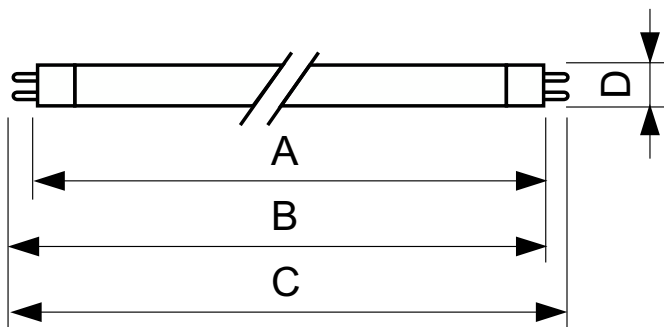

### Données du produit

Informations générales		Mécanique et boîtier	
Culot	G5	Forme de l'ampoule	T5
		Poids net (pièce)	0,086 kg
Données techniques de l'éclairage		Approbation et application	
Code couleur	827 [CCT of 2700K]	Taux de mercure (Hg) (nom.)	2,0 mg
Flux lumineux	2 900 lm		
Couleur	Blanc incandescent	Données du produit	
Température de couleur corrélée (nom.)	2700 K	Nom du produit de la commande	TL5 Essential 28W/827 1SL/40
Efficacité lumineuse (valeur nominale)	94 lm/W	Nom de produit complet	TL5 Essential 28W/827 1SL/40
Indice de rendu de couleur (IRC)	82	Full EOC	872790092135900
Fonctionnement et électricité		Code de commande	927926782758
Consommation électrique	27,8 W	Code 12NC	927926782758
Courant lampe (nom.)	0,170 A	Numérateur - Quantité par kit	1
Commandes et gradation		Code EAN – Produit/Boîte	8727900921359
Variation de l'intensité lumineuse	Non	Conditionnement par carton	40
		EAN/UPC - Boîte	8727900921366

## Schéma dimensionnel

Product	D (max)	A (max)	B (max)	B (min)	C (max)
TL5 Essential 28W/827 1SL/40	17,0 mm	1 149,0 mm	1 156,1 mm	1 153,7 mm	1 163,2 mm