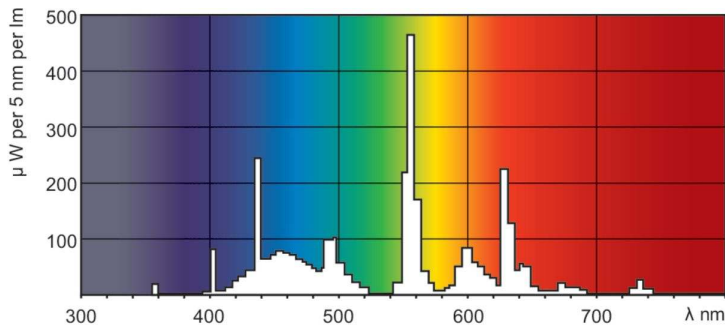

Dữ liệu sản phẩm

Thông tin chung	
Đế dui đèn	G5
Tuổi thọ danh định	15.000 h

Thông tin kỹ thuật về đèn	
Mã màu	865 [CCT of 6500K]
Quang thông	1.260 lm
Ký hiệu màu sắc	Ánh sáng ban ngày mát
Nhiệt độ màu tương quan (Danh định)	6500 K
Quang hiệu (định mức) (Danh định)	84 lm/W
Chỉ số hoàn màu (CRI)	82

Phê duyệt và ứng dụng	
Hàm lượng thủy ngân (Hg) (Danh định)	2,0 mg
Mức tiêu thụ năng lượng kWh/1000 h	15 kWh

Dữ liệu sản phẩm	
Tên sản phẩm đặt hàng	14 W G5 Cool daylight Linear fluorescent tube
Tên sản phẩm đầy đủ	14 W G5 Cool daylight Linear fluorescent tube
Mã sản phẩm đầy đủ	871150057035255
Mã đơn hàng	927925986558
Số vật liệu (12NC)	927925986558
Phần tử - Số lượng trên một bộ	1

TL5 Essential HE Super 80

EAN/UPC - Sản phẩm/Hộp	8711500570352
Phần tử - Số bộ trên một hộp ngoài	40
EAN/UPC - Vỏ	8711500570369

Bản vẽ kích thước

Product	D (max)	A (max)	B (max)	B (min)	C (max)
14 W G5 Cool daylight Linear fluorescent tube	17,0 mm	549,0 mm	556,1 mm	553,7 mm	563,2 mm

Dữ liệu phân bố ánh sáng

Spectral Power Distribution Colour - TL5 Essential 14W/865 1SL/40