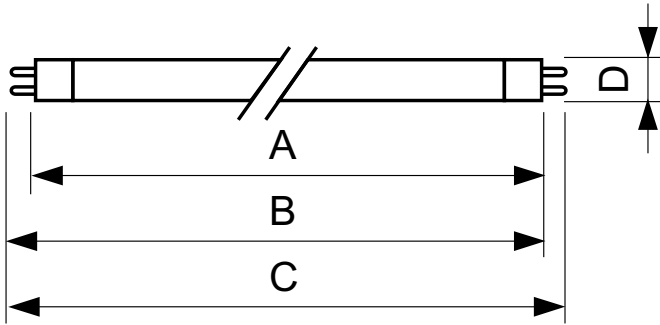

Vận hành và điện	
Mức tiêu thụ điện	14 W
Dòng điện bóng đèn (Danh định)	0,170 A

Điều khiển và điều chỉnh độ sáng	
Có thể điều chỉnh độ sáng	Không

Cơ khí và vỏ đèn	
Hình dạng bóng đèn	T5
Trọng lượng tịnh (Bộ)	47,500 g

Phê duyệt và ứng dụng	
Hàm lượng thủy ngân (Hg) (Danh định)	2,0 mg
Mức tiêu thụ năng lượng kWh/1000 h	15 kWh

Dữ liệu sản phẩm	
Tên sản phẩm đặt hàng	14 W G5 Cool daylight Linear fluorescent tube
Tên sản phẩm đầy đủ	14 W G5 Cool daylight Linear fluorescent tube
Mã sản phẩm đầy đủ	871150057035255
Mã đơn hàng	927925986558
Số vật liệu (12NC)	927925986558
Phần tử - Số lượng trên một bộ	1

TL5 Essential HE Super 80

EAN/UPC - Sản phẩm/Hộp	8711500570352
Phần tử - Số bộ trên một hộp ngoài	40
EAN/UPC - Vỏ	8711500570369

Bản vẽ kích thước

Product	D (max)	A (max)	B (max)	B (min)	C (max)
14 W G5 Cool daylight Linear fluorescent tube	17,0 mm	549,0 mm	556,1 mm	553,7 mm	563,2 mm