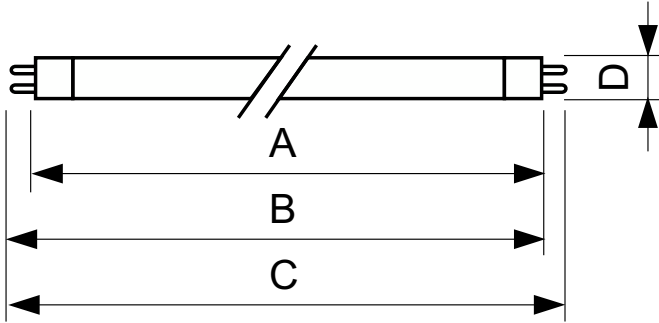

### Datos del producto

Información general		Controles y atenuación	
Tapa-base	G5	Regulable	No
Vida útil nominal	15,000 hora(s)		
Información técnica sobre la luz		Mecánica y carcasa	
Código de color	840 [CCT of 4000K]	Forma del foco	T5
Flujo luminoso	1,350 lm	Peso neto (pieza)	0.043 kg
Designación de color	Blanco frío (CW)		
Temperatura de color correlacionada (nominal)	4000 K	Aprobación y aplicación	
Eficacia lumínica (promedio) (nominal)	88 lm/W	Contenido de mercurio (Hg) (nominal)	2.0 mg
Índice de producción de color (IRC)	82	Consumo energético kWh/1000 h	15 kWh
Operación y aspectos eléctricos		Información del producto	
Consumo de energía	14 W	Nombre del producto del pedido	14 W G5 Cool white Linear fluorescent tube
Corriente de la lámpara (nominal)	0.170 A	Nombre del producto completo	14 W G5 Cool white Linear fluorescent tube
		Full EOC	871150057033855
		Código del pedido	927925984058

# TL5 Essential HE Super 80

N.º de material (12NC)	927925984058
Numerador: cantidad por paquete	1
EAN/UPC: producto/caja	8711500570338
Numerador: paquetes por caja externa	40

EAN/UPC - Caja	8711500570345
----------------	---------------

## Plano de dimensiones

Product	D (max)	A (max)	B (max)	B (min)	C (max)
14 W G5 Cool white Linear fluorescent tube	17.0 mm	549.0 mm	556.1 mm	553.7 mm	563.2 mm