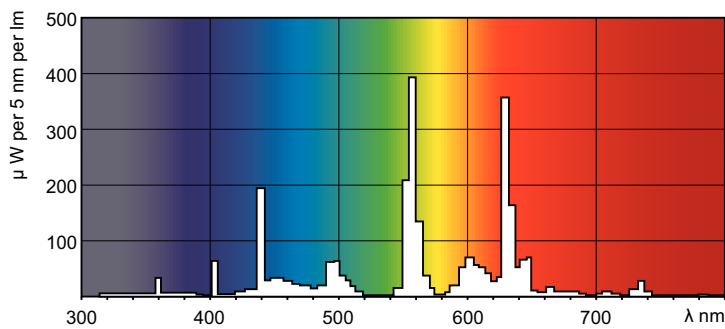

### Datos del producto

Información general		Controles y atenuación	
Tapa-base	G5	Regulable	No
Vida útil nominal	15,000 hora(s)		
Información técnica sobre la luz		Mecánica y carcasa	
Código de color	840 [CCT of 4000K]	Forma del foco	T5
Flujo luminoso	1,350 lm	Peso neto (pieza)	0.043 kg
Designación de color	Blanco frío (CW)		
Temperatura de color correlacionada (nominal)	4000 K	Aprobación y aplicación	
Eficacia lumínica (promedio) (nominal)	88 lm/W	Contenido de mercurio (Hg) (nominal)	2.0 mg
Índice de producción de color (IRC)	82	Consumo energético kWh/1000 h	15 kWh
Operación y aspectos eléctricos		Información del producto	
Consumo de energía	14 W	Nombre del producto del pedido	14 W G5 Cool white Linear fluorescent tube
Corriente de la lámpara (nominal)	0.170 A	Nombre del producto completo	14 W G5 Cool white Linear fluorescent tube
		Full EOC	871150057033855
		Código del pedido	927925984058

## Plano de dimensiones

Product	D (max)	A (max)	B (max)	B (min)	C (max)
14 W G5 Cool white Linear fluorescent tube	17.0 mm	549.0 mm	556.1 mm	553.7 mm	563.2 mm

## Datos fotométricos

Spectral Power Distribution Colour - TL5 Essential 14W/840 1SL/40