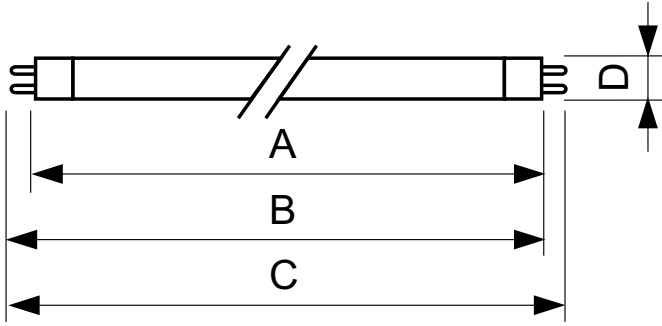

### 产品数据

一般資訊	
燈座基底	G5
照明技術	
色碼	827 [CCT of 2700K]
光通量	1,350 lm
色彩名稱	白熾白色
相關色溫 (標稱)	2700 K
光效 (額定) (標準)	88 lm/W
演色性指數 (CRI)	82
運轉與電力	
耗電量	14.3 W
燈具電流 (標稱)	0.170 A
控制與調光	
可調光	否
機械與外罩	
燈泡形狀	T5

淨重 (個)	0.042 kg
認證與應用	
汞 (Hg) 含量 (標稱)	2.0 mg
產品資料	
下訂產品名稱	TL5 Essential 14W/827 1SL/40
完整產品名稱	TL5 Essential 14W/827 1SL/40
完整產品代碼	872790092104500
訂單代碼	927925982758
材質 Nr. (12NC)	927925982758
分子 - 每個包裝的數量	1
EAN/UPC - 產品/案例	8727900921045
分子 - 每一外盒包裝	40
EAN/UPC - 箱	8727900921052

## 二维绘图

Product	D (max)	A (max)	B (max)	B (min)	C (max)
TL5 Essential 14W/827 1SL/40	17.0 mm	549.0 mm	556.1 mm	553.7 mm	563.2 mm