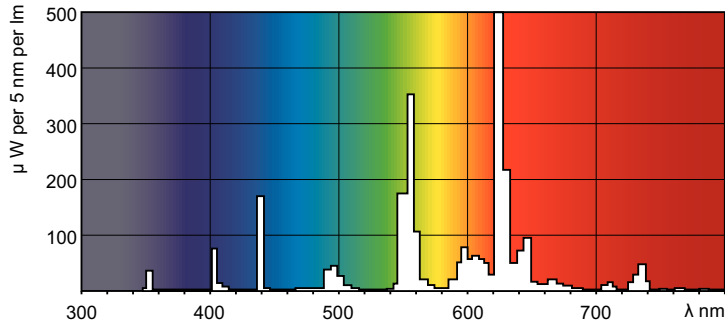

### 产品数据

一般資訊	
燈座基底	G5
照明技術	
色碼	827 [CCT of 2700K]
光通量	1,350 lm
色彩名稱	白熾白色
相關色溫 (標稱)	2700 K
光效 (額定) (標準)	88 lm/W
演色性指數 (CRI)	82
運轉與電力	
耗電量	14.3 W
燈具電流 (標稱)	0.170 A
控制與調光	
可調光	否
機械與外罩	
燈泡形狀	T5

淨重 (個)	0.042 kg
認證與應用	
汞 (Hg) 含量 (標稱)	2.0 mg
產品資料	
下訂產品名稱	TL5 Essential 14W/827 1SL/40
完整產品名稱	TL5 Essential 14W/827 1SL/40
完整產品代碼	872790092104500
訂單代碼	927925982758
材質 Nr. (12NC)	927925982758
分子 - 每個包裝的數量	1
EAN/UPC - 產品/案例	8727900921045
分子 - 每一外盒包裝	40
EAN/UPC - 箱	8727900921052

## 光度数据

Spectral Power Distribution Colour - TL5 Essential 14W/827 1SL/40