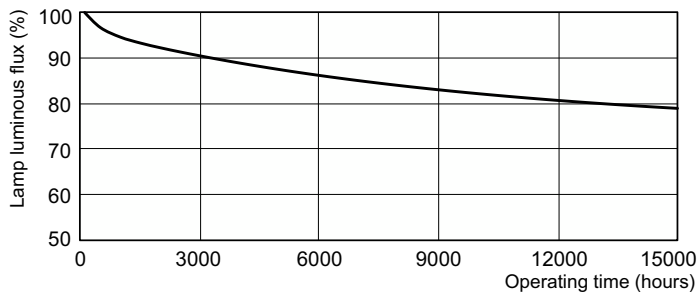

Lifetime

Lumen Maintenance Diagram - PL-T 32W/830/A/4P 1CT/5X10BOX ALTO