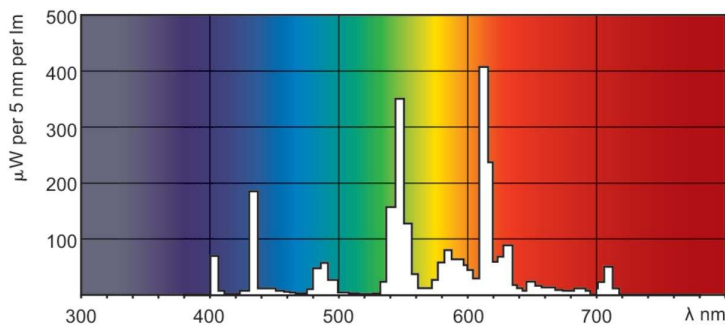

Datos del producto

Información general		Controles y atenuación	
Tapa-base	GX24q-3	Regulable	Sí
Información técnica sobre la luz		Mecánica y carcasa	
Código de color	830 [CCT of 3000K]	Peso neto (pieza)	70.000 g
Flujo luminoso	2.250 lm	Aprobación y aplicación	
Designación de color	Blanco cálido (WW)	Contenido de mercurio (Hg) (nominal)	1.4 mg
Temperatura de color correlacionada (nominal)	3000 K	Información del producto	
Eficacia lumínica (promedio) (nominal)	68.2 lm/W	Nombre del producto del pedido	PL-T 32W/830/A/4P 1CT/5X10BOX ALTO
Índice de producción de color (IRC)	>80	Nombre del producto completo	PL-T 32W/830/A/4P 1CT/5X10BOX ALTO
Operación y aspectos eléctricos		Código del pedido	927911083050
Consumo de energía	33.0 W	N.º de material (12NC)	927911083050
Corriente de la lámpara (nominal)	0.320 A	Numerador: cantidad por paquete	1
		EAN/UPC: producto/caja	046677268329

Datos fotométricos

Spectral Power Distribution Colour - PL-T 32W/830/A/4P 1CT/5X10BOX ALTO

Lifetime

Lumen Maintenance Diagram - PL-T 32W/830/A/4P 1CT/5X10BOX ALTO

Life expectancy diagram - 3 hour cycle

PL-T Triple 4-Pin Base