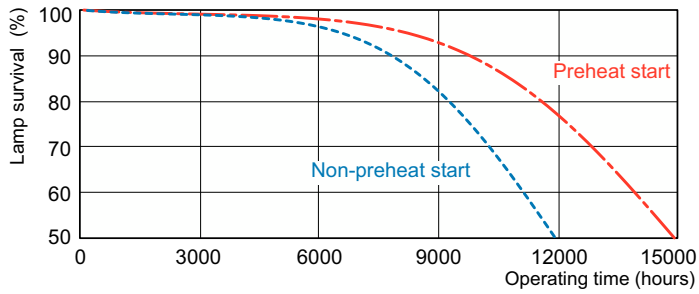

Datos del producto

Información general		Controles y atenuación	
Tapa-base	GX24q-3	Regulable	Sí
Información técnica sobre la luz		Mecánica y carcasa	
Código de color	830 [CCT of 3000K]	Peso neto (pieza)	70.000 g
Flujo luminoso	2.250 lm	Aprobación y aplicación	
Designación de color	Blanco cálido (WW)	Contenido de mercurio (Hg) (nominal)	1.4 mg
Temperatura de color correlacionada (nominal)	3000 K	Información del producto	
Eficacia lumínica (promedio) (nominal)	68.2 lm/W	Nombre del producto del pedido	PL-T 32W/830/A/4P 1CT/5X10BOX ALTO
Índice de producción de color (IRC)	>80	Nombre del producto completo	PL-T 32W/830/A/4P 1CT/5X10BOX ALTO
Operación y aspectos eléctricos		Código del pedido	927911083050
Consumo de energía	33.0 W	N.º de material (12NC)	927911083050
Corriente de la lámpara (nominal)	0.320 A	Numerador: cantidad por paquete	1
		EAN/UPC: producto/caja	046677268329

Datos fotométricos

Spectral Power Distribution Colour - PL-T 32W/830/A/4P 1CT/5X10BOX ALTO

Lifetime

Lumen Maintenance Diagram - PL-T 32W/830/A/4P 1CT/5X10BOX ALTO

Life expectancy diagram - 3 hour cycle

PL-T Triple 4-Pin Base

Lifetime

Life expectancy diagram - 12 hour cycle