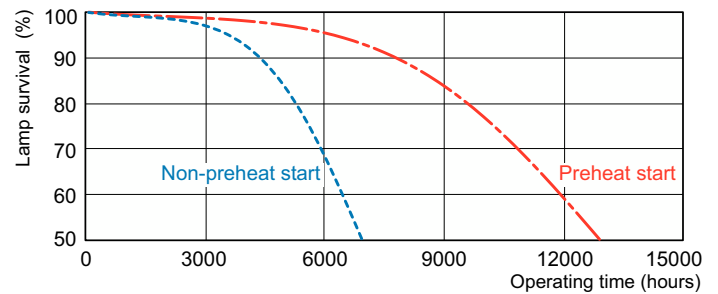

Datos del producto

Información general		Controles y atenuación	
Tapa-base	GX24q-3	Regulable	Sí
Información técnica sobre la luz		Mecánica y carcasa	
Código de color	830 [CCT of 3000K]	Peso neto (pieza)	70.000 g
Flujo luminoso	2.250 lm	Aprobación y aplicación	
Designación de color	Blanco cálido (WW)	Contenido de mercurio (Hg) (nominal)	1.4 mg
Temperatura de color correlacionada (nominal)	3000 K	Información del producto	
Eficacia lumínica (promedio) (nominal)	68.2 lm/W	Nombre del producto del pedido	PL-T 32W/830/A/4P 1CT/5X10BOX ALTO
Índice de producción de color (IRC)	>80	Nombre del producto completo	PL-T 32W/830/A/4P 1CT/5X10BOX ALTO
Operación y aspectos eléctricos		Código del pedido	927911083050
Consumo de energía	33.0 W	N.º de material (12NC)	927911083050
Corriente de la lámpara (nominal)	0.320 A	Numerador: cantidad por paquete	1
		EAN/UPC: producto/caja	046677268329

Datos fotométricos

Spectral Power Distribution Colour - PL-T 32W/830/A/4P 1CT/5X10BOX ALTO

Lifetime

Lumen Maintenance Diagram - PL-T 32W/830/A/4P 1CT/5X10BOX ALTO

Life expectancy diagram - 3 hour cycle

PL-T Triple 4-Pin Base

Lifetime

Life expectancy diagram - 12 hour cycle