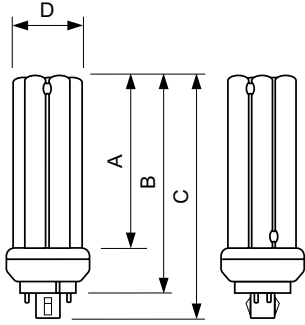

PL-T Triple 4-Pin Base

PL-T 32W/830/A/4P 1CT/5X10BOX ALTO

Las lámparas Philips Linear Compact Fluorescent ofrecen a los diseñadores, especialistas y usuarios finales nuevos niveles de eficacia y versatilidad en diversos tamaños, configuraciones y aplicaciones. Con tantos sistemas elegantes disponibles para complementar su pequeño tamaño, la gran producción de luz y tecnología avanzada, las lámparas Philips Energy Advantage se están convirtiendo rápidamente en la opción preferida cuando se requieren soluciones de diseño elegante y máxima eficacia.

Datos del producto

Información general		Controles y atenuación	
Tapa-base	GX24q-3	Regulable	Sí
Información técnica sobre la luz		Mecánica y carcasa	
Código de color	830 [CCT of 3000K]	Peso neto (pieza)	70.000 g
Flujo luminoso	2.250 lm	Aprobación y aplicación	
Designación de color	Blanco cálido (WW)	Contenido de mercurio (Hg) (nominal)	1.4 mg
Temperatura de color correlacionada (nominal)	3000 K	Información del producto	
Eficacia lumínica (promedio) (nominal)	68.2 lm/W	Nombre del producto del pedido	PL-T 32W/830/A/4P 1CT/5X10BOX ALTO
Índice de producción de color (IRC)	>80	Nombre del producto completo	PL-T 32W/830/A/4P 1CT/5X10BOX ALTO
Operación y aspectos eléctricos		Código del pedido	927911083050
Consumo de energía	33.0 W	N.º de material (12NC)	927911083050
Corriente de la lámpara (nominal)	0.320 A	Numerador: cantidad por paquete	1
		EAN/UPC: producto/caja	046677268329

PL-T Triple 4-Pin Base

Numerador: paquetes por caja externa	10
EAN/UPC - Caja	50046677458299

Plano de dimensiones

Product	D (max)	A (max)	B (max)	C (max)
PL-T 32W/830/A/4P 1CT/5X10BOX ALTO	41 mm	98.7 mm	123.0 mm	138.7 mm

Datos fotométricos

Spectral Power Distribution Colour - PL-T 32W/830/A/4P 1CT/5X10BOX ALTO

Lifetime

Lumen Maintenance Diagram - PL-T 32W/830/A/4P 1CT/5X10BOX ALTO

Life expectancy diagram - 3 hour cycle

PL-T Triple 4-Pin Base