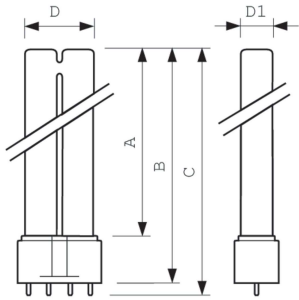

Datos del producto

Información general		Mecánica y carcasa	
Tapa-base	2G11	Peso neto (pieza)	134.000 g
Vida útil (nominal)	9,000 hora(s)	Aprobación y aplicación	
Información técnica sobre la luz		Contenido de mercurio (Hg) (nominal)	4.4 mg
Devaluación en la vida útil	20 %	Marca CE	Si
Operación y aspectos eléctricos		Ultravioleta	
Consumo de energía	90 W	Radiación de UV-C a 100 h	28.1 W
Corriente de la lámpara (nominal)	0.8 A	Información del producto	
Voltaje (nominal)	115 V	Nombre del producto del pedido	TUV PL-L 95W/4P HO 1CT/25

TUV PL-L

Nombre del producto completo	TUV PL-L 95W/4P HO 1CT/25
Full EOC	871150088829740
Código del pedido	927909804007
N.º de material (12NC)	927909804007
Numerador: cantidad por paquete	1

EAN/UPC: producto/caja	8711500888297
Numerador: paquetes por caja externa	25
EAN/UPC - Caja	8711500888303

Plano de dimensiones

Product	D1 (max)	D (max)	A (max)	B (max)	C (max)
TUV PL-L 95W/4P HO 1CT/25	18 mm	38 mm	505 mm	530 mm	535 mm

Datos fotométricos

Spectral Power Distribution Colour - TUV PL-L 95W/4P HO 1CT/25