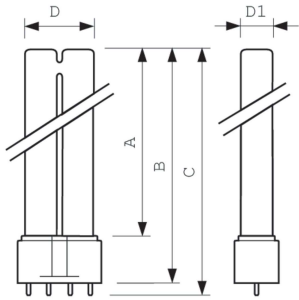

Datos del producto

Información general		Mecánica y carcasa	
Tapa-base	2G11	Peso neto (pieza)	104.000 g
Vida útil (nominal)	9,000 hora(s)		
Información técnica sobre la luz		Aprobación y aplicación	
Devaluación en la vida útil	20 %	Contenido de mercurio (Hg) (nominal)	4.4 mg
		Marca CE	SI
Operación y aspectos eléctricos		Ultravioleta	
Consumo de energía	67 W	Radiación de UV-C a 100 h	20.6 W
Corriente de la lámpara (nominal)	0.800 A		
Voltaje (nominal)	84 V	Información del producto	
		Nombre del producto del pedido	TUV PL-L 60W/4P HO 1CT/25

TUV PL-L

Nombre del producto completo	TUV PL-L 60W/4P HO 1CT/25
Full EOC	871150071034540
Código del pedido	927909004007
N.º de material (12NC)	927909004007
Numerador: cantidad por paquete	1

EAN/UPC: producto/caja	8711500710345
Numerador: paquetes por caja externa	25
EAN/UPC - Caja	8711500710352

Plano de dimensiones

Product	D1 (max)	D (max)	A (max)	B (max)	C (max)
TUV PL-L 60W/4P HO 1CT/25	18 mm	38 mm	390 mm	415 mm	420 mm

Datos fotométricos

Spectral Power Distribution Colour - TUV PL-L 60W/4P HO 1CT/25