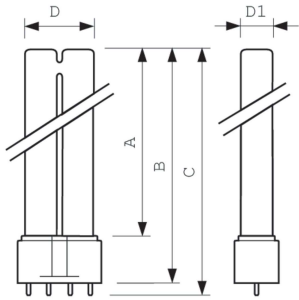

### Datos del producto

Información general		Mecánica y carcasa	
Tapa-base	2G11	Peso neto (pieza)	60.900 g
Vida útil (nominal)	9,000 hora(s)	Aprobación y aplicación	
Información técnica sobre la luz		Contenido de mercurio (Hg) (nominal)	4.4 mg
Devaluación en la vida útil	20 %	Marca CE	Si
Operación y aspectos eléctricos		Ultravioleta	
Consumo de energía	35 W	Radiación de UV-C a 100 h	9.1 W
Corriente de la lámpara (nominal)	0.85 A	Información del producto	
Voltaje (nominal)	42 V	Nombre del producto del pedido	TUV PL-L 35W/4P HO 1CT/25

## TUV PL-L

Nombre del producto completo	TUV PL-L 35W/4P HO 1CT/25
Full EOC	871150088827340
Código del pedido	927904204007
N.º de material (12NC)	927904204007
Numerador: cantidad por paquete	1

EAN/UPC: producto/caja	8711500888273
Numerador: paquetes por caja externa	25
EAN/UPC - Caja	8711500888280

### Plano de dimensiones

Product	D1 (max)	D (max)	A (max)	B (max)	C (max)
TUV PL-L 35W/4P HO 1CT/25	18 mm	39 mm	195 mm	220 mm	225 mm