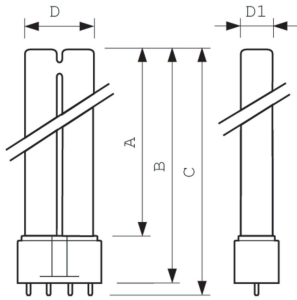

Datos del producto

Información general		Mecánica y carcasa	
Tapa-base	2G11	Peso neto (pieza)	82.000 g
Vida útil (nominal)	9.000 hora(s)	Aprobación y aplicación	
Información técnica sobre la luz		Contenido de mercurio (Hg) (nominal)	4.4 mg
Devaluación en la vida útil	20 %	Ultravioleta	
Operación y aspectos eléctricos		Radiación de UV-C a 100 h	7.6 W
Consumo de energía	24 W	Información del producto	
Corriente de la lámpara (nominal)	0.345 A	Nombre del producto del pedido	TUV PL-L 24W/4P 1CT/25
Voltaje (nominal)	87 V	Nombre del producto completo	TUV PL-L 24W/4P 1CT/25

TUV PL-L

Full EOC	871829121248500
Código del pedido	927903204007
N.º de material (12NC)	927903204007
Numerador: cantidad por paquete	1
EAN/UPC: producto/caja	8718291212485

Numerador: paquetes por caja externa	25
EAN/UPC - Caja	8718291212492

Plano de dimensiones

Product	D1 (max)	D (max)	A (max)	B (max)	C (max)
TUV PL-L 24W/4P 1CT/25	18 mm	39 mm	290 mm	315 mm	320 mm

Datos fotométricos

Spectral Power Distribution Colour - TUV PL-L 24W/4P 1CT/25