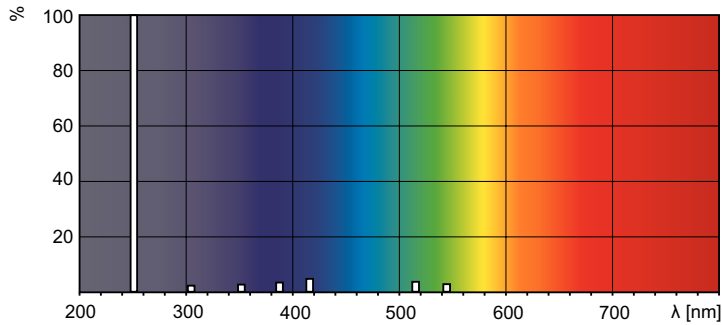

Dados do produto

Informações gerais	
Casquilho	2G11
Vida útil (Nom.)	9.000 hora(s)
Dados técnicos de luz	
Depreciação na vida útil	20 %
Dados elétricos e de operação	
Consumo de energia	18 W
Corrente de lâmpada (Nom.)	0,375 A
Tensão (Nom.)	58 V

Dados fotométricos

Spectral Power Distribution Colour - TUV PL-L 18W/4P 1CT/25