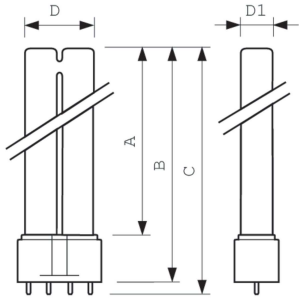

Dados do produto

Informações gerais	
Casquilho	2G11
Vida útil (Nom.)	9.000 hora(s)
Dados técnicos de luz	
Depreciação na vida útil	20 %
Dados elétricos e de operação	
Consumo de energia	18 W
Corrente de lâmpada (Nom.)	0,375 A
Tensão (Nom.)	58 V

Dados mecânicos e de compartimento	
Peso líquido (peça)	60,900 g
Aprovação e aplicação	
Conteúdo de mercúrio (Hg) (Nom.)	4,4 mg
Marca CE	Sim
UV	
Radiação UV-C a 100 h	5 W
Dados do produto	
Nome de produto da encomenda	TUV PL-L 18W/4P 1CT/25
Nome do produto completo	TUV PL-L 18W/4P 1CT/25

EAN/UPC - produto/caixa	8711500624925
Numerador SAP — Embalagens por exterior	25
EAN/UPC - caixa	8711500624932

Desenho dimensional

Product	D1 (max)	D (max)	A (max)	B (max)	C (max)
TUV PL-L 18W/4P 1CT/25	18 mm	39 mm	195 mm	220 mm	225 mm