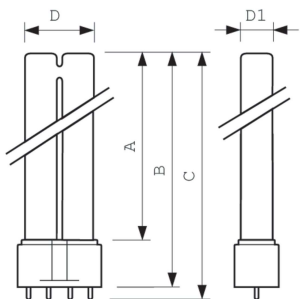

TUV PL-L

TUV PL-L 18W/4P 1CT/25

Kompaktlysrør i PL-L verjon beregnet for desinfisering

Warnings and safety

- Det er svært lite sannsynlig at en lampe som går i stykker, vil påvirke helsen din. Hvis en lampe går i stykker, lufter du rommet i 30 minutter og fjerner delene, helst med hansker. Legg dem i en egen plastpose, og lever dem til et mottak for resirkulering. Ikke bruk støvsuger.

Produktdata

Generell informasjon	
Sokkelbase	2G11
Brukstid (nom.)	9 000 time(r)
Teknisk belysning	
Forringelse ved brukslevetid	20 %
Drift og elektronikk	
Effektforbruk	18 W
lyskildestrøm (nom.)	0,375 A
Spenning (nom.)	58 V
Mekanikk og innfatning	
Nettvekt (stykk)	60,900 g
Godkjenning og bruksområde	
Lavt kvikksølv (Hg)-innhold (nom.)	4,4 mg
CE-merke	Ja

UV	
UV-C-stråling ved 100 timer	5 W
Produktdata	
Produktnavn for bestilling	TUV PL-L 18W/4P 1CT/25
Fullstendig produktnavn	TUV PL-L 18W/4P 1CT/25
Full EOC	871150062492540
Lokal kodebeskrivelse	3861620
Bestillingskode	927903004007
Materialenr. (12NC)	927903004007
Lokal bestillingskode	3861620
Antall – per pakke	1
EAN/UPC – produkt/boks	8711500624925
SAP-teller – pakker per utvendige	25
EAN/UPC – boks	8711500624932

Målskisse

Product	D1 (max)	D (max)	A (max)	B (max)	C (max)
TUV PL-L 18W/4P 1CT/25	18 mm	39 mm	195 mm	220 mm	225 mm

Fotometriske data

Spectral Power Distribution Colour - TUV PL-L 18W/4P 1CT/25