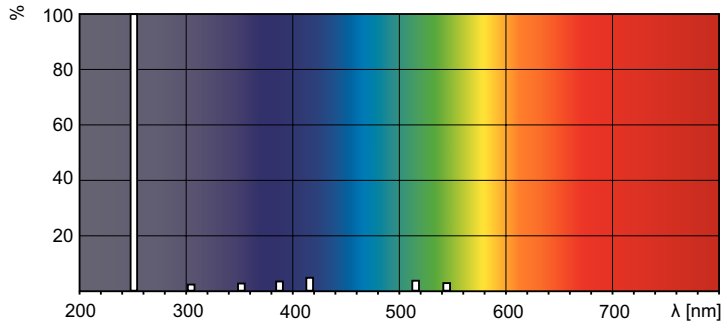

Datos del producto

Información general		Mecánica y carcasa	
Tapa-base	2G11	Peso neto (pieza)	60.900 g
Vida útil (nominal)	9.000 hora(s)		
Información técnica sobre la luz		Aprobación y aplicación	
Devaluación en la vida útil	20 %	Contenido de mercurio (Hg) (nominal)	4.4 mg
		Marca CE	Sí
Operación y aspectos eléctricos		Ultravioleta	
Consumo de energía	18 W	Radiación de UV-C a 100 h	5 W
Corriente de la lámpara (nominal)	0.375 A		
Voltaje (nominal)	58 V		
Información del producto			
Nombre del producto del pedido	TUV PL-L 18W/4P 1CT/25		

Plano de dimensiones

Product	D1 (max)	D (max)	A (max)	B (max)	C (max)
TUV PL-L 18W/4P 1CT/25	18 mm	39 mm	195 mm	220 mm	225 mm

Datos fotométricos

Spectral Power Distribution Colour - TUV PL-L 18W/4P 1CT/25