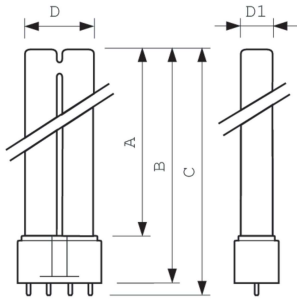

Datos del producto

Información general		Mecánica y carcasa	
Tapa-base	2G11	Peso neto (pieza)	60.900 g
Vida útil (nominal)	9.000 hora(s)		
Información técnica sobre la luz		Aprobación y aplicación	
Devaluación en la vida útil	20 %	Contenido de mercurio (Hg) (nominal)	4.4 mg
		Marca CE	Sí
Operación y aspectos eléctricos		Ultravioleta	
Consumo de energía	18 W	Radiación de UV-C a 100 h	5 W
Corriente de la lámpara (nominal)	0.375 A		
Voltaje (nominal)	58 V		
Información del producto			
Nombre del producto del pedido	TUV PL-L 18W/4P 1CT/25		

TUV PL-L

Nombre del producto completo	TUV PL-L 18W/4P 1CT/25
Full EOC	871150062492540
Código del pedido	927903004007
N.º de material (12NC)	927903004007
Numerador: cantidad por paquete	1

EAN/UPC: producto/caja	8711500624925
Numerador: paquetes por caja externa	25
EAN/UPC - Caja	8711500624932

Plano de dimensiones

Product	D1 (max)	D (max)	A (max)	B (max)	C (max)
TUV PL-L 18W/4P 1CT/25	18 mm	39 mm	195 mm	220 mm	225 mm

Datos fotométricos

Spectral Power Distribution Colour - TUV PL-L 18W/4P 1CT/25