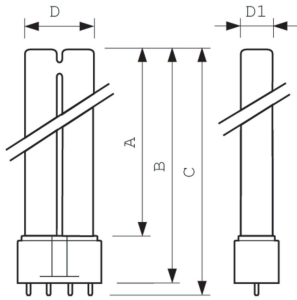

Datos del producto

Información general		Mecánica y carcasa	
Tapa-base	2G11	Peso neto (pieza)	60.900 g
Vida útil (nominal)	9.000 hora(s)		
Información técnica sobre la luz		Aprobación y aplicación	
Devaluación en la vida útil	20 %	Contenido de mercurio (Hg) (nominal)	4.4 mg
		Marca CE	Sí
Operación y aspectos eléctricos		Ultravioleta	
Consumo de energía	18 W	Radiación de UV-C a 100 h	5 W
Corriente de la lámpara (nominal)	0.375 A		
Voltaje (nominal)	58 V		
Información del producto		Nombre del producto del pedido	TUV PL-L 18W/4P 1CT/25

TUV PL-L

Nombre del producto completo	TUV PL-L 18W/4P 1CT/25
Full EOC	871150062492540
Código del pedido	927903004007
N.º de material (12NC)	927903004007
Numerador: cantidad por paquete	1

EAN/UPC: producto/caja	8711500624925
Numerador: paquetes por caja externa	25
EAN/UPC - Caja	8711500624932

Plano de dimensiones

Product	D1 (max)	D (max)	A (max)	B (max)	C (max)
TUV PL-L 18W/4P 1CT/25	18 mm	39 mm	195 mm	220 mm	225 mm

Datos fotométricos

Spectral Power Distribution Colour - TUV PL-L 18W/4P 1CT/25