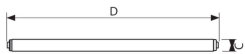

Rapid Start T12

Plano de dimensiones

Product

F96T12/DX/HO/ALTO 15PK

T12 Recessed Double Contact