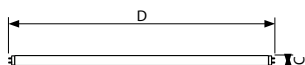

MASTER TL-D Super 80

Desenho dimensional

Product

TLDRS32W-S83ECO 25PK

© 2023 Signify Holding Todos os direitos reservados. Signify não oferece qualquer representação ou garantia quanto à precisão ou à integridade das informações incluídas aqui e não se responsabiliza por qualquer ação em função disso.

As informações apresentadas neste documento não se destinam a qualquer oferta comercial e não compõem parte de qualquer cotação ou contrato, a menos que seja acordado pela Signify. Philips e o Philips Shield Emblem são marcas comerciais registradas da Koninklijke Philips N.V.

www.lighting.philips.com

2023, Abril 15 - Dados sujeitos a alteração