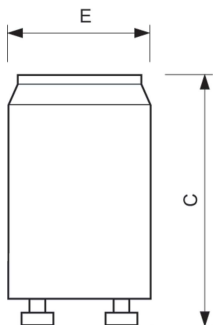

Safety & Comfort Starters

S10E 18-75W SIN 220-240V BL/20X25CT

Serie med elektroniske tennere i topp kvalitet for tenning av lysrør som drives på konvensjonell (elektromagnetisk) forkobling.

Produktdata

Drift og elektronikk	
Effektforbruk	18 75 W
Spenning (nom.)	220-240 V
Mekanikk og innfatning	
Innfatningsfarge	Blå
Nettvekt (stykk)	7,000 g
Produktdata	
Produktnavn for bestilling	S10E 18-75W SIN 220-240V BL/20X25CT
Fullstendig produktnavn	S10E 18-75W SIN 220-240V BL/20X25CT

Full EOC	871150076497326
Lokal kodebeskrivelse	3843215
Bestillingskode	926000192703
Materialenr. (12NC)	926000192703
Lokal bestillingskode	3843215
Antall – per pakke	1
EAN/UPC – produkt/boks	8711500764973
SAP-teller – pakker per utvendige	500
EAN/UPC – boks	8711500875884

Safety & Comfort Starters

Målskisse

Product	C (max)	E (max)
S10E 18-75W SIN 220-240V BL/20X25CT	40,3 mm	21,5 mm