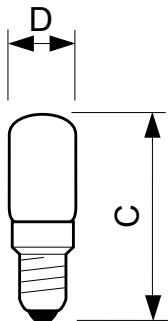

Lichtregelung und Dimmen	
Dimmbar	Ja

Mechanik und Gehäuse	
Kolbenausführung	Klar
Kolbenform	T17
Nettogewicht (Stück)	8,000 g

Genehmigung und Anwendung	
Energieverbrauch kWh/1.000 Std.	7 kWh
CE-Zeichen	Ja

Produktdaten	
Bestell-Produktname	7 W E14 cap Clear Incandescent tubular bulb
Gesamtbezeichnung des Produkts	Deco 7.0W E14 230-240V T17 CL 1CT/10X10F
Gesamt-Produktcode	871150025008750
Bestellcode	25008750
Material-Nr. (12NC)	924151144441
Anzahl pro Verpackung	1
EAN/UPC – Produkt/Kiste	8711500250087
Zähler - Pakete pro Außenkarton	100
EAN Umverpackung	8711500251619

Deco Birnen- und Röhrenlampen

Abmessungsskizzen

Product	D (max)	C (max)
7 W E14 cap Clear Incandescent tubular bulb	17 mm	54 mm