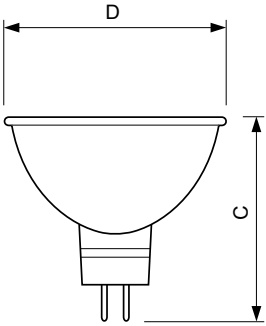

### 产品数据

| 一般資訊        |                       |
|-------------|-----------------------|
| 燈座基底        | GU5.3                 |
| 操作位置        | UNIVERSAL [任何或通用 (U)] |
| 標稱使用壽命      | 2,000 h               |
| 額定壽命 (小時)   | 2,000 h               |
| 照明技術        | Halogen               |
| 照明技術        |                       |
| 光束角 (Nom)   | 36 °                  |
| 相關色溫 (標稱)   | 3000 K                |
| 演色性指數 (CRI) | 100                   |
| 運轉與電力       |                       |
| 耗電量         | 50 W                  |
| 燈具電流 (標稱)   | 4.17 A                |
| 起始時間 (標稱)   | 0.0 s                 |
| 電壓 (標稱)     | 12 V                  |
| 控制與調光       |                       |
| 可調光         | 是                     |

| 機械與外罩           |  |
|-----------------|--|
| 燈泡形狀            | MR16                                   |
| 淨重 (個)          | 0.032 kg                               |
| 產品資料            |  |
| 下訂產品名稱          | 50 W GU5.3 cap Warm white Halogen spot |
| 完整產品名稱          | 50 W GU5.3 cap Warm white Halogen spot |
| 完整產品代碼          | 871150088570800                        |
| 訂單代碼            | 924045517186                           |
| 材質 Nr. (12NC)   | 924045517186                           |
| 分子 - 每個包裝的數量    | 1                                      |
| EAN/UPC - 產品/案例 | 8711500885708                          |
| 分子 - 每一外盒包裝     | 50                                     |
| EAN/UPC - 箱     | 8711500886170                          |

### 二维绘图

| Product                                | D (max) | C (max) |
|--|---------|---------|
| 50 W GU5.3 cap Warm white Halogen spot | 50.7 mm | 46 mm   |