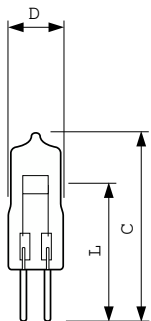

Gegevens lichttechniek	
Lichtstroom	765 lm
Gecorreleerde kleurtemperatuur (nom.)	3200 K
Kleurweergave-index (CRI)	100

Bedrijfs- en elektrische gegevens	
Energieverbruik	30 W
Spanning (nom.)	6 V

Eigenschappen behuizing en afmetingen	
Lampmateriaal	Kwarts-UV Open
Nettogewicht (per stuk)	0,001 kg

Keurmerken en classificaties	
CE-markering	Ja

Productgegevens	
Productnaam voor bestelling	5761 30W G4 6V
Volledige productnaam	5761 30W G4 6V
Full EOC	871150041084950
Bestelcode	8711500410849
Materiaalnr. (12NC)	923931110103
Lokale code	5761
Numerator - Aantal per pak	1
EAN/UPC - product/behuizing	8711500410849
Numerator - Dozen per buitendoos	100
EAN/UPC - Case	8711500423344

Focusline Microprojection

Maatschets

Product	D (max)	L (max)	C (max)
5761 30W G4 6V	9,5 mm	19,75 mm	31 mm