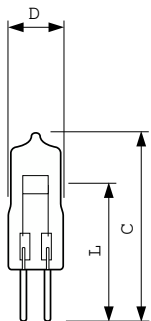

Betrieb und Elektrik	
Systemleistung	30 W
Spannung (Nom)	6 V

Mechanik und Gehäuse	
Kolbenmaterial	Quarz-UV, offen
Nettogewicht (Stück)	0.001 kg

Genehmigung und Anwendung	
CE-Zeichen	Ja

Produktdaten	
Bestell-Produktname	5761 30W G4 6V
Gesamtbezeichnung des Produkts	5761 30W G4 6V 1CT/10X10F
Gesamt-Produktcode	871150041084950
Bestellcode	41084950
Material-Nr. (12NC)	923931110103
Lokaler Bestellcode	5761
Anzahl pro Verpackung	1
EAN/UPC – Produkt/Kiste	8711500410849
Zähler - Pakete pro Außenkarton	100
EAN Umverpackung	8711500423344

### Abmessungsskizzen

Product	D (max)	L (max)	C (max)
5761 30W G4 6V	9.5 mm	19.75 mm	31 mm