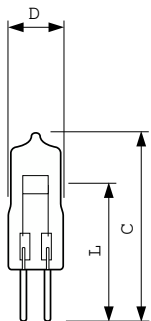

Betrieb und Elektrik	
Systemleistung	30 W
Spannung (Nom)	6 V

Mechanik und Gehäuse	
Kolbenmaterial	Quarz-UV, offen
Nettogewicht (Stück)	0,001 kg

Genehmigung und Anwendung	
CE-Zeichen	Ja

Produktdaten	
Bestell-Produktname	5761 30W G4 6V
Gesamtbezeichnung des Produkts	5761 30W G4 6V 1CT/10X10F
Gesamt-Produktcode	871150041084950
Bestellcode	41084950
Material-Nr. (12NC)	923931110103
Lokaler Bestellcode	5761
Anzahl pro Verpackung	1
EAN/UPC – Produkt/Kiste	8711500410849
Zähler - Pakete pro Außenkarton	100
EAN Umverpackung	8711500423344

Halogen spezial

Abmessungsskizzen

Product	D (max)	L (max)	C (max)
5761 30W G4 6V	9,5 mm	19,75 mm	31 mm