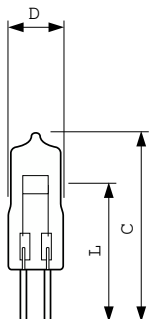

Produkt Daten

Allgemeine Informationen	
Socket	G4
Betriebsstellung	UNIVERSAL [Beliebig oder universal (U)]
Lebensdauer bis 50 % Ausfall (Nom.)	100 Stunde(n)
Lichttechnische Daten	
Lichtstrom	460 lm
Farbwiedergabeindex (CRI)	100
Betrieb und Elektrik	
Systemleistung	20 W
Spannung (Nom)	6 V
Mechanik und Gehäuse	
Kolbenmaterial	Quarz-UV, offen
Nettogewicht (Stück)	0.001 kg

Genehmigung und Anwendung	
CE-Zeichen	Ja
Produktdaten	
Bestell-Produktname	7388 20W G4 6V 1CT/10X10F
Gesamtbezeichnung des Produkts	7388 20W G4 6V 1CT/10X10F
Gesamt-Produktcode	871150040986750
Bestellcode	40986750
Material-Nr. (12NC)	923874610103
Lokaler Bestellcode	7388
Anzahl pro Verpackung	1
EAN/UPC – Produkt/Kiste	8711500409867
Zähler - Pakete pro Außenkarton	100
EAN Umverpackung	8711500423306

Halogen spezial

Abmessungsskizzen

Product	D (max)	L (max)	C (max)
7388 20W G4 6V 1CT/10X10F	9.5 mm	19.75 mm	31 mm