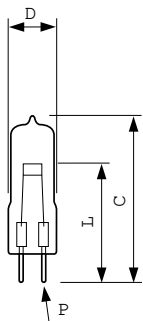

Produkt Daten

Allgemeine Informationen	
Socket	GY6.35
Betriebsstellung	S90 [Stehmontage +/-90D oder Basis unten (Base Down, BDH)]
Lebensdauer bis 50 % Ausfall (Nom.)	2'000 Stunde(n)
Lichttechnische Daten	
Ähnlichste Farbtemperatur	3300 K
Farbwiedergabeindex (CRI)	100
Betrieb und Elektrik	
Systemleistung	100 W
Spannung (Nom)	12 V
Mechanik und Gehäuse	
Kolbenmaterial	Quarz-UV, offen
Nettogewicht (Stück)	0.003 kg

Genehmigung und Anwendung	
CE-Zeichen	Ja
Produktdaten	
Bestell-Produktname	7724 EVA 100W GY6.35 12V
Gesamtbezeichnung des Produkts	7724 100W GY6.35 12V 1CT/10X10F
Gesamt-Produktcode	871150040985050
Bestellcode	40985050
Material-Nr. (12NC)	923872517103
Lokaler Bestellcode	7724
Anzahl pro Verpackung	1
EAN/UPC – Produkt/Kiste	8711500409850
Zähler - Pakete pro Außenkarton	100
EAN Umverpackung	8711500423276

Halogen spezial

Abmessungsskizzen

Product	D (max)	L (min)	L (max)	L	P (max)	P	P (min)	C (max)
7724 EVA	10.7 mm	29.65	30.25	30	1.30 mm	1.25	1.20 mm	44 mm
100W		mm	mm	mm		mm		
GY6.35 12V								