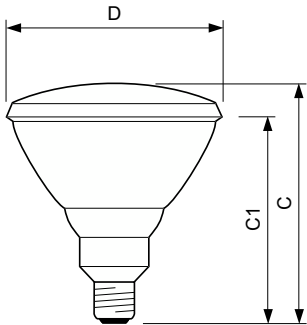

## PAR38 120W E27/51 220-240V PAR38 12D 1CT

Lampu reflektor kaca pres berdiameter 121 mm dengan intensitas cahaya yang tinggi

### Product data

| Informasi Umum                |                                       |
|-------------------------------|---------------------------------------|
| Tutup-Dasar                   | E27/51                                |
| Posisi Pengoperasian          | UNIVERSAL [Setiap atau Universal (U)] |
| Nominal masa pakai            | 2.000 jam                             |
| Nilai Masa Pakai (Jam)        | 2.000 jam                             |
| Teknologi Pencahayaan         | Incandescent                          |
| Teknis Lampu                  |                                       |
| Sudut Cahaya (Nom)            | 12 °                                  |
| Flux Cahaya                   | 1.150 lm                              |
| Indeks renderasi warna (CRI)  | 100                                   |
| Pengoperasian dan Kelistrikan |                                       |
| Konsumsi Daya                 | 120 W                                 |
| Waktu Mulai (Nom)             | 0,0 s                                 |
| Tegangan (Nom)                | 220-240 V                             |

## Dimensional drawing

| Product                                  | D      | C (max) | C1     |
|--|--------|---------|--------|
| PAR38 120W E27/51 220-240V PAR38 12D 1CT | 121 mm | 137 mm  | 123 mm |