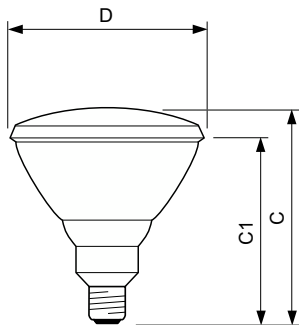

Infrarøde lamper, industribruk

Antall – per pakke	1
EAN/UPC – produkt/boks	8711500128959
SAP-teller – pakker per utvendige	12

EAN/UPC – boks	8727900207293

Målskisse

Product	D	C (max)	C1 (max)
PAR38 IR 175W E27 240V CL 1CT/12	121 mm	136 mm	124 mm