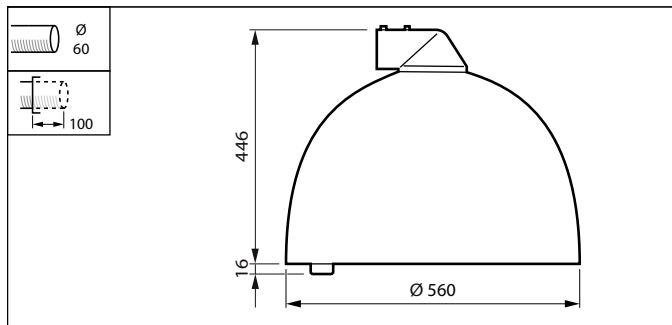

Copenhagen City LED gen2 large og mega

	servicetekniker. Dele og dokumentation er tilgængelige i en længere periode.
Indlejret kulstof (A1-A3)	121 kg CO₂e
Andel af genbrugsmateriale i produktet	21,6 %
Andel af genanvendeligt indhold i det færdige produkt	59,6 %
GWP i alt B6 (kg CO₂-ækv.) Deklareret enhed	Beregn venligst ved hjælp af din lokale energimixværdi: Deklareret effekt (kW) * driftstid (timer) * energimix (kg CO₂eq / kWh)
GWP samlet B6 (kg CO₂-ækv./kWh) – funktionel enhed	Beregn venligst ved hjælp af din lokale energimixværdi: Deklareret effekt (kW) * 1000 (lm) / lysudbytte (lm) * 35000 (timer) * energimix (kg CO₂ eq / kWh)

Produktdata

Ordreprodukt navn	BRS763 LED140/727II GL-MDW SRTB 60S C10K

Det fulde produkt navn	BRS763 LED140/727II GL-MDW SRTB 60S C10K
Full EOC	871951409950000
Ordrekode	919008634805
Materialenr. (12NC)	919008634805
Tæller – antal pr. pakke	1
EAN/UPC – Produkt/Æske	8719514099500
Tæller – antal pakker pr. kasse (udvendig emballage)	1
EAN/UPC – kasse	8719514099500
Produktseriekode	BRS763 [Copenhagen City LED gen2 mega]

Målskitse