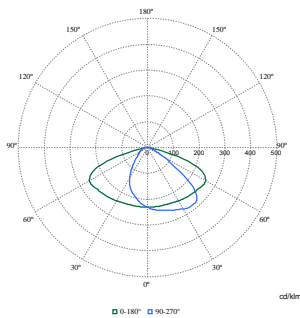

Produktdata

Ordreprodukt navn	BRS763 LED140/727II GL-MDW SRTB 60S C10K
--------------------------	---

Det fulde produkt navn	BRS763 LED140/727II GL-MDW SRTB 60S C10K
Full EOC	871951409950000
Ordrekode	919008634805
Materialenr. (12NC)	919008634805
Tæller – antal pr. pakke	1
EAN/UPC – Produkt/Æske	8719514099500
Tæller – antal pakker pr. kasse (udvendig emballage)	1
EAN/UPC – kasse	8719514099500
Produktseriekode	BRS763 [Copenhagen City LED gen2 mega]

Målskitse

Fotometriske data

Polar Normal (separate) - BRS763I - 919008634805

Copenhagen City LED gen2 large og mega