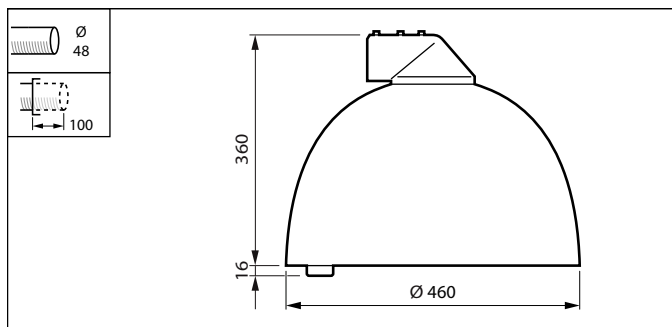

Copenhagen City LED gen2 stor og megastor

	servicetekniker. Deler og dokumentasjon er tilgjengelig i en lengre periode.
Innebygd karbon (A1–A3)	73,9 kg CO_{2e}
Forhold mellom resirkulert materiale for produkt	30,7 %
Andel resirkulerbart innhold i det ferdige produktet	54,4 %
GWP totalt B6 (kg CO₂-ekvivalenter)	Vennligst beregn med din lokale energimiksverdi: Effekt (kW) angitt enhet *
Deklarert enhet	Levetid (timer) angitt enhet * energimiks (kg CO₂eq / kWh)
GWP totalt B6 (kg CO₂-ekv.) Funksjonell enhet	Beregn med din lokale energimiksverdi: Effekt (kW) * 1000 (lm) / lyseffekt (lm) *

	35000 (timer) * energimiks (kg CO₂ eq / kWh)
Produktdata	
Produktnavn for bestilling	BRS762 LED60/830IIGL-MDW CLO-LS850SRTB
Fullstendig produktnavn	BRS762 LED60/830IIGL-MDW CLO-LS850SRTB
Full EOC	871951409076700
Bestillingskode	919008634409
Materialenr. (12NC)	919008634409
Antall – per pakke	1
EAN/UPC – produkt/boks	8719514090767
SAP-teller – pakker per utvendige	1
EAN/UPC – boks	8719514090767
Produktseriekode	BRS762 [Copenhagen City gen2 LED Large]

Målskisse