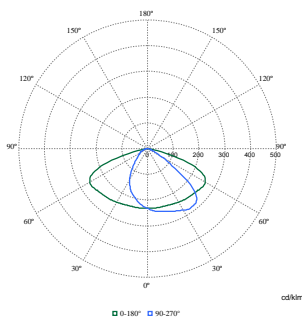

Fotometriske data

Polar Normal (separate) - BRS762I - 919008634401