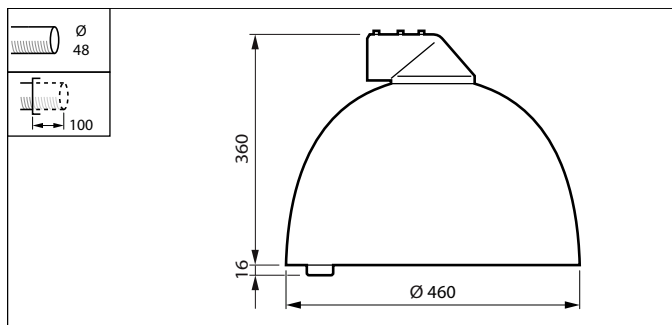

Copenhagen City LED gen2 large og mega

Fejlandel af betjeningslementer ved middeldriftslevetid på 100.000 timer	10 %
Lumenedlighedsindeks (EN-IEC 62722-2-1) ved median brugstid* 100000 timer	L100
Bæredygtighedsdata	
Bæredygtighedsklassificering	Signify Circle
Reparationsklasse	Reparationsklasse B – denne lampes driver og lyskilde kan udskiftes af en servicetekniker. Dele og dokumentation er tilgængelige i en længere periode.
Indlejret kulstof (A1-A3)	73,9 kg CO₂e
Andel af genbrugsmateriale i produktet	30,7 %
Andel af genanvendeligt indhold i det færdige produkt	54,4 %
GWP i alt B6 (kg CO₂-ækv.) Deklareret enhed	Beregn venligst ved hjælp af din lokale energimixværdi: Deklareret effekt (kW) * driftstid (timer) * energimix (kg CO₂eq / kWh)
GWP samlet B6 (kg CO₂-ækv./kWh) – funktionel enhed	Beregn venligst ved hjælp af din lokale energimixværdi: Deklareret effekt (kW) * 1000 (lm) / lysudbytte (lm) * 35000 (timer) * energimix (kg CO₂ eq / kWh)

Produktdata

Ordreproduktnavn	BRS762 LED60/830IIGL-MDW CLO-LS850SRTB
Det fulde produktnavn	BRS762 LED60/830IIGL-MDW CLO-LS850SRTB
Full EOC	871951409076700
Ordrekode	919008634409
Materialenr. (12NC)	919008634409
Tæller – antal pr. pakke	1
EAN/UPC – Produkt/Æske	8719514090767
Tæller – antal pakker pr. kasse (udvendig emballage)	1
EAN/UPC – kasse	8719514090767
Produktseriekode	BRS762 [Copenhagen City gen2 LED Large]

Målskitse