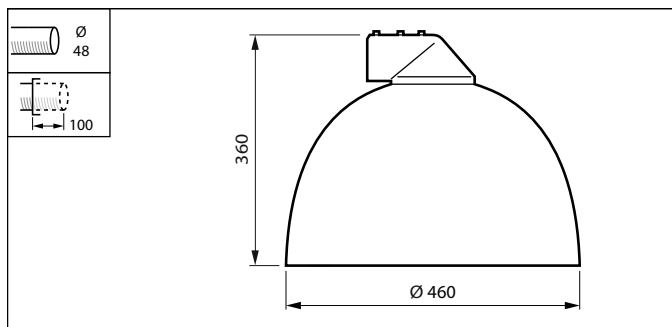

Copenhagen City LED gen2 stor og megastor

	servicetekniker. Deler og dokumentasjon er tilgjengelig i en lengre periode.
Innebygd karbon (A1–A3)	73,9 kg CO_{2e}
Forhold mellom resirkulert materiale for produkt	30,7 %
Andel resirkulerbart innhold i det ferdige produktet	54,4 %
GWP totalt B6 (kg CO₂-ekvivalenter)	Vennligst beregn med din lokale energimiksverdi: Effekt (kW) angitt enhet *
Deklarert enhet	Levetid (timer) angitt enhet * energimiks (kg CO₂eq / kWh)
GWP totalt B6 (kg CO₂-ekv.) Funksjonell enhet	Beregn med din lokale energimiksverdi: Effekt (kW) * 1000 (lm) / lyseffekt (lm) *

	35000 (timer) * energimiks (kg CO₂ eq / kWh)
Produktdata	
Produktnavn for bestilling	BRS762 LED60/830II GL-MDW CLO-LS850 C10K
Fullstendig produktnavn	BRS762 LED60/830II GL-MDW CLO-LS850 C10K
Full EOC	871951409077400
Bestillingskode	919008634401
Materialenr. (12NC)	919008634401
Antall – per pakke	1
EAN/UPC – produkt/boks	8719514090774
SAP-teller – pakker per utvendige	1
EAN/UPC – boks	8719514090774
Produktseriekode	BRS762 [Copenhagen City gen2 LED Large]

Målskisse