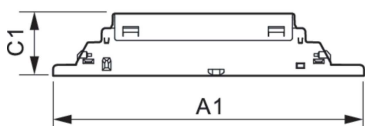

HF-Selectalume II for TL5 lamps

	PSB-certificering TISI-mærkning SIRIM-godkendelse CB-certifikat CCC-certifikat VDE-EMV-certifikat
CE-mærke	Ja
Omgivelsestemperaturområde	-15 °C til 50 °C
Produktdata	
Ordreproduktnavn	HF-S 154 TL5 II 220-240V 50/60Hz
Det fulde produktnavn	HF-S 154 TL5 II 220-240V 50/60Hz
Full EOC	872790090561800

Ordrekode	913713033666
Materialenr. (12NC)	913713033666
Tæller – antal pr. pakke	1
EAN/UPC – Produkt/Æske	8711500999375
Tæller – antal pakker pr. kasse (udvendig emballage)	12
EAN/UPC – kasse	8727900905618

Målskitse