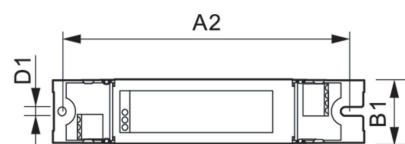

HF-Selectalume II for TL5 lamps

	PSB-certificering TISI-mærkning SIRIM-godkendelse CB-certifikat CCC-certifikat VDE-EMV-certifikat
CE-mærke	Ja
Omgivelsestemperaturområde	-15 °C til 50 °C
Produktdata	
Ordreproduktnavn	HF-S 154 TL5 II 220-240V 50/60Hz
Det fulde produktnavn	HF-S 154 TL5 II 220-240V 50/60Hz
Full EOC	872790090561800

Ordrekode	913713033666
Materialenr. (12NC)	913713033666
Tæller – antal pr. pakke	1
EAN/UPC – Produkt/Æske	8711500999375
Tæller – antal pakker pr. kasse (udvendig emballage)	12
EAN/UPC – kasse	8727900905618

Målskitse