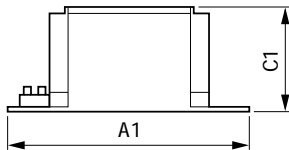

HID-Basic BSN/BMH MK4 semi-paraľelné pre SON/CDO/CDM/MH/HPI

Rozmerový obrázok

Product	A1	A2	B1	C1	D1
BSN 50 K302-A2-ITS 230V 50Hz	118 mm	94 mm	61 mm	52 mm	6,2 mm