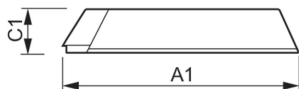

PrimaVision Compact for CDM

Målskitse

Product	D1	C1	A1	A2	B1
HID-PV C 70 /I CDM 220-240V 50/60Hz NG	4,8 mm	34,5 mm	188,0 mm	170,0 mm	82,7 mm