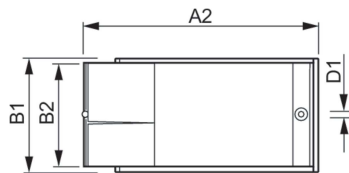

PrimaVision Compact for CDM

Målskitse

Product	D1	C1	A1	A2	B1
HID-PV C 70 /I CDM 220-240V 50/60Hz NG	4,8 mm	34,5 mm	188,0 mm	170,0 mm	82,7 mm