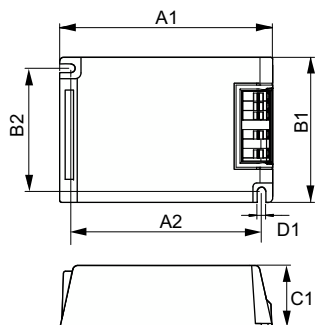

Údaje o produktu

Provozní a elektrické	
Vstupní napětí	220 až 240 V
Frekvence sítě	50 to 60 Hz
Vstupní frekvence	50 až 60 Hz
Šířka náběhového proudu	0,33 ms
Špička náběhového proudu (max.)	33 A
Počet produktů v MCB (16A typ B) (jmen.)	20
Prodrátování	
Délka kabelů mezi zařízením a světelným zdrojem	1,5 m
Typ konektoru	Vložka
Teplota okolí	
Teplota životnosti pouzdra (jmen.)	80 °C
Maximální teplota (max.)	80 °C
Mechanické a materiály	
Tělo	/S
Celková hmotnost (kus)	0,216 kg

PrimaVision Compact for CDM

Rozměrové výkresy

Product	D1	C1	A1	A2	B1	B2
HID-PV C 70 /S CDM 220-240V 50/60Hz NG	4,9 mm	32,2 mm	109,6 mm	98,5 mm	74,4 mm	63,7 mm