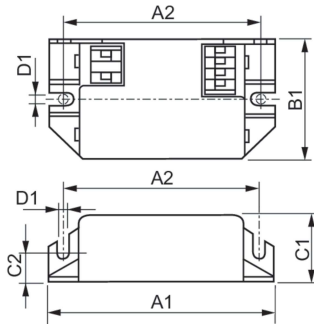

### Σχεδιάγραμμα διαστάσεων

Product	D1	C1	C2	A1	A2	B1
HF-M RED 118 SH PL-C/PL- T 230-240V	4,4 mm	22,0 mm	10,0 mm	80,0 mm	70,0 mm	40,0 mm